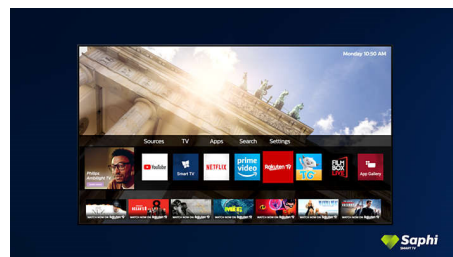

Kolekcja SAPHI TV

Kolekcja Philips TV. Netflix, Prime Video i nie tylko.

Solidna podstawa

Smukła minimalistyczna rama. Solidna podstawa.