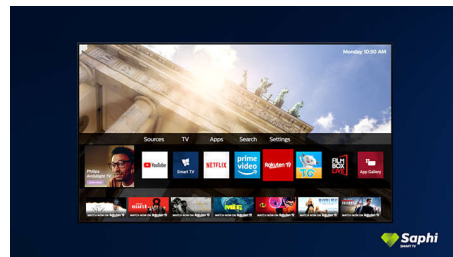

Telewizor Smart TV Saphi

SAPHI jest szybkim i intuicyjnym systemem operacyjnym, który sprawia, że korzystanie z Philips Smart TV to prawdziwa przyjemność. Ciesz się doskonałą jakością obrazu oraz łatwym dostępem do przejrzystego menu opartego na czytelnych ikonach, od którego dzieli Cię tylko jeden przycisk. Z łatwością korzystaj ze swojego telewizora i szybko przechodź do popularnych aplikacji Philips Smart TV, takich jak YouTube czy Netflix.