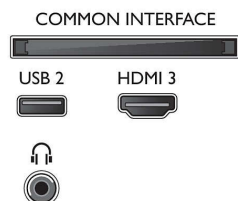

Kontrola, Teraz w TV, Przewodnik telewizyjny, Video na żądanie

Zastosowania multimedialne

- Odtwarzane formaty wideo: Kontenery: AVI, MKV, H264/MPEG-4 AVC, MPEG-1, MPEG-2, MPEG-4, WMV9/VC1, HEVC (H.265), VP9
- Odtwarzane formaty muzyki: AAC, MP3, WAV, WMA (od wersji 2 do wersji 9.2), WMA-PRO (wersja 9 i 10)
- Obsługiwane formaty napisów: .SMI, .SRT, .SUB, .TXT, .ASS
- Formaty odtwarzania obrazu: JPEG, BMP, GIF, PNG, 360 zdjęć, HEIF

Przetwarzanie

- Moc przetwarzania: Czterordzeniowy

Dźwięk

- Moc wyjściowa (RMS): 20 W
- Konfiguracja głośników: 2 głośniki pełnozakresowe 10 W
- Funkcje poprawy dźwięku: 5 stopniowy Equalizer, Dźwięk oparty na sztucznej inteligencji, Wyraźne dialogi, Dolby Atmos, Ustawienie głośności Dolby, Tryb nocny, Domyślne ustawienie głośności, Wzmocnienie tonów niskich

Connections

Side

Rear

Bottom

Dane techniczne

Możliwości połączeń

- Liczba wejść HDMI: 3
- Funkcje HDMI: Zwrotny kanał audio (ARC), 4K
- Liczba złączy komponentowych (YPbPr): 1
- EasyLink (HDMI-CEC): Przesyłanie wiązki pilota, Sterowanie dźwiękiem, Tryb gotowości, Odtwarzanie jednym przyciskiem
- Liczba wejść USB: 2
- Liczba złączy CVBS: 1
- Połączenie bezprzewodowe: Dwupasmowe, Wbudowana łączność Wi-Fi 802.11n 2x2
- Inne połączenia: Gniazdo anteny satelitarnej, Common Interface Plus (CI+), Cyfrowe wyjście audio (optyczne), Ethernet-LAN RJ-45, Wejście audio L/P, Wyjście słuchawkowe
- HDCP 2.2: Tak — wszystkie wejścia HDMI