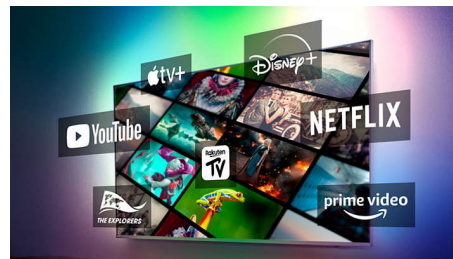

Android TV

Η τηλεόραση Android της Philips σας προσφέρει το περιεχόμενο που θέλετε, όποτε το θέλετε. Μπορείτε να προσαρμόσετε την αρχική οθόνη, ώστε να εμφανίζει τις αγαπημένες σας εφαρμογές, διευκολύνοντας τη ροή των ταινιών και των αγαπημένων σας εκπομπών. Εναλλακτικά, μπορείτε να συνεχίσετε από το σημείο όπου σταματήσατε.