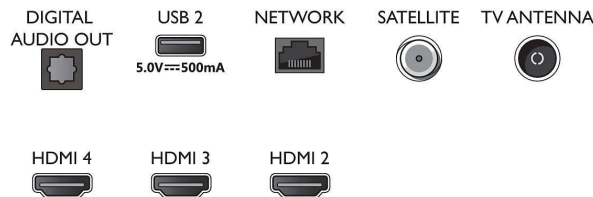

Επεξεργασία

- Ισχύς επεξεργασίας: Τετραπύρνος επεξεργαστής

Ήχος

- Ισχύς (RMS): 20W
- Διαμόρφωση ηχείων: 2 ηχεία πλήρους εύρους 10 W
- Ενίσχυση ήχου: Auto Volume Leveler, Καθαροί διάλογοι, Dolby Atmos, Ενίσχυση μπάσων Dolby

Συνδεσιμότητα

- Αριθμός συνδέσεων HDMI: 4
- Λειτουργίες HDMI: 4K, Κανάλι επιστροφής ήχου

Connections

Side

Bottom

Τηλεόραση Android 4K UHD

Τηλεόραση Ambilight 3 πλευρών Υποστηρίζει σημαντικότερων φορμά HDR, Dolby Vision και Dolby Atmos, Τηλεόραση Android 126 εκ. (50")

Προδιαγραφές

- EasyLink (HDMI-CEC): Τηλεχειριστήριο passthrough, Στοιχείο ελέγχου ήχου συστήματος, Αναμονή συστήματος, Αναπαραγωγή με ένα πάτημα
- Αριθμός USB: 2
- Ασύρματη σύνδεση: Wi-Fi 802.11n, 2x2, διπλή ζώνη, Bluetooth 5.0
- Άλλες συνδέσεις: Λειτουργία Common Interface Plus (CI+), Ethernet-LAN RJ-45, Ψηφιακή έξοδος ήχου (οπτική), Έξοδος ακουστικών, Υποδοχή σύνδεσης για υπηρεσία, Δορυφορική υποδοχή
- HDCP 2.3: Ναι σε όλα τα HDMI
- HDMI ARC: Ναι σε HDMI1