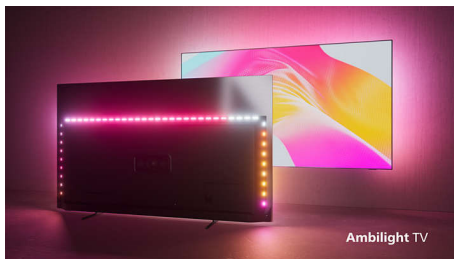

PHILIPS

Τηλεόραση Android 4K UHD

Τηλεόραση Ambilight 3 πλευρών Υποστήριξη σημαντικότερων φορμά HDR, Dolby Vision και Dolby Atmos, Τηλεόραση Android 126 εκ. (50")

Χαρακτηριστικά

50PUS8007/12

Philips Ambilight