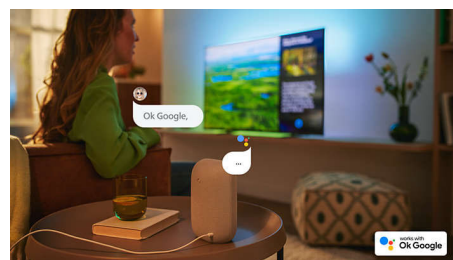

Dolby Vision και Dolby Atmos

Με τα ενσωματωμένα Dolby Vision και Dolby Atmos, οι ταινίες, οι εκπομπές και τα παιχνίδια σας έχουν απίστευτη εικόνα και ήχο. Δείτε την εικόνα όπως την εμπνεύστηκε ο σκηνοθέτης και ξεχάστε τις απογοητευτικές, σκοτεινές σκηνές που δεν φαίνονται! Ακούστε καθαρά κάθε λέξη. Απολαύστε ηχητικά εφέ σαν να συμβαίνουν γύρω σας.

Ιδανική επιλογή για παιχνίδια.

Η τηλεόραση Philips σας επιτρέπει να αξιοποιήσετε στο έπακρο την κονσόλα σας, με γρήγορο παιχνίδι και ομαλά γραφικά. Η συνδεσιμότητα HDMI με υποστήριξη VRR και η ρύθμιση χαμηλού χρόνου αναμονής ενεργοποιούνται αυτόματα όταν ενεργοποιείτε την κονσόλα. Η λειτουργία παιχνιδιού Ambilight κάνει την εμπειρία ακόμα πιο συναρπαστική.

Android TV

Η τηλεόραση Android της Philips σας προσφέρει το περιεχόμενο που θέλετε, όποτε το θέλετε. Μπορείτε να προσαρμόσετε την αρχική οθόνη, ώστε να εμφανίζει τις αγαπημένες σας εφαρμογές, διευκολύνοντας τη ροή των ταινιών και των αγαπημένων σας εκπομπών. Εναλλακτικά, μπορείτε να συνεχίσετε από το σημείο όπου σταματήσατε.

Έξυπνος φωνητικός έλεγχος

Μπορείτε να χρησιμοποιήσετε τη φωνή σας για να χειριστείτε την τηλεόραση Android της Philips μέσω οποιαδήποτε ηχείου που διαθέτει τον Βοηθό Google ή μέσω μιας εφαρμογής τηλεχειριστηρίου Android TV. Θέλετε να βρείτε εφαρμογές, να μεταδώσετε περιεχόμενο ή να παίξετε παιχνίδια; Απλώς ζητήστε το!