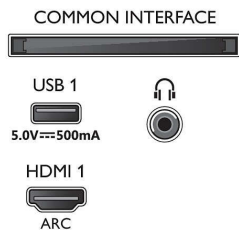

Επεξεργασία

- Ισχύς επεξεργασίας: Τετραπύρνος επεξεργαστής

Ήχος

- Ισχύς (RMS): 20W
- Διαμόρφωση ηχείων: 2 ηχεία πλήρους εύρους 10 W
- Ενίσχυση ήχου: Auto Volume Leveler, Καθαροί διάλογοι, Dolby Atmos, Ενίσχυση μπάσων Dolby

Συνδεσιμότητα

- Αριθμός συνδέσεων HDMI: 4
- Λειτουργίες HDMI: 4K, Κανάλι επιστροφής ήχου

Connections

Side

Bottom

Τηλεόραση Android 4K UHD

Τηλεόραση Ambilight 3 πλευρών Υποστηρίζει σημαντικότερων φορμά HDR, Dolby Vision και Dolby Atmos, Τηλεόραση Android 126 εκ. (50")