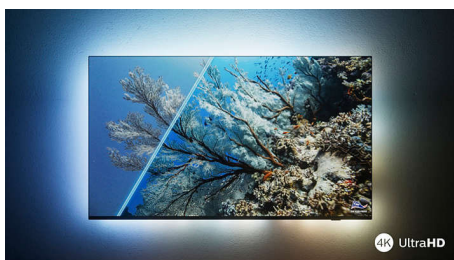

Τηλεόραση 4K UHD LED

Απολαύστε όλα όσα παρακολουθείτε σε αυτήν την τηλεόραση 4K UHD LED. Το σύστημα Pixel Precise Ultra HD της Philips βελτιστοποιεί την ποιότητα της εικόνας για να σας προσφέρει ευκρινείς εικόνες, πλούσια χρώματα και ομαλή κίνηση. Έτσι, απολαμβάνετε την καλύτερη δυνατή εμπειρία θέασης κάθε φορά.