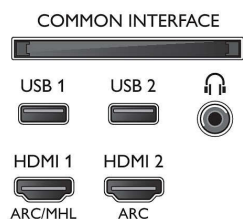

55PUS9104/12

- 3 840 x 2 160, 60 Hz, HDR-yhteensopiva, HDR10/HLG
- Videon tuloliitännät, HDMI3/4: enintään 4K UHD 3 840 x 2 160, 60 Hz

Virittin/vastaanotto/signaalinsiirto

- Kaksi viritintä
- Digitaalitelevisio: DVB-T/T2/T2-HD/C/S/S2
- Videoisto: NTSC, PAL, SECAM
- MPEG-tuki: MPEG2, MPEG4
- TV-ohjelmaopas*: 8 päivän elektroninen ohjelmaopas

Connections

Side

Bottom

4K UHD LED Android TV

139 cm (55") Ambilight TV 2900 Picture Performance Index, HDR 10+ -yhteensopiva, P5 Perfect -kuvajärjestelmä

Tekniset tiedot

- Signaalivoimakkuuden ilmaisin
- Teksti-tv: 1000 sivun Hyperteksti-tv
- HEVC-tuki