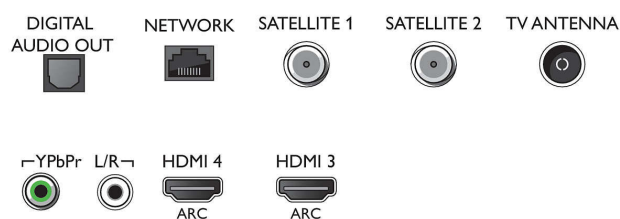

55PUS9104/12

- 3 840 x 2 160, 60 Hz, HDR-yhteensopiva, HDR10/HLG
- Videon tuloliitännät, HDMI3/4: enintään 4K UHD 3 840 x 2 160, 60 Hz

Virittin/vastaanotto/signaalinsiirto

- Kaksi viritintä
- Digitaalitelevisio: DVB-T/T2/T2-HD/C/S/S2
- Videoisto: NTSC, PAL, SECAM
- MPEG-tuki: MPEG2, MPEG4
- TV-ohjelmaopas*: 8 päivän elektroninen ohjelmaopas

Connections

Side

Bottom

4K UHD LED Android TV

139 cm (55") Ambilight TV 2900 Picture Performance Index, HDR 10+ -yhteensopiva, P5 Perfect -kuvajärjestelmä

Tekniset tiedot

- Signaalivoimakkuuden ilmaisin
- Teksti-tv: 1000 sivun Hyperteksti-tv
- HEVC-tuki