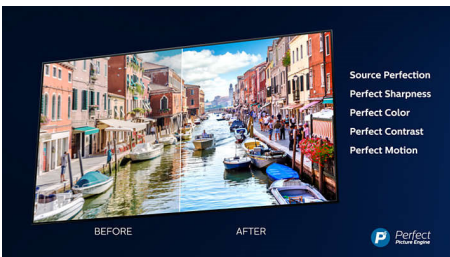

P5 Perfect -kuvajärjestelmä

Philips P5 -kuvajärjestelmä säilyttää kuvanlaadun aina yhtä täydellisenä.

Yksityiskohtiin lisätään syvyyttä, värikylläisyys syvenee ja ihon sävyt toistetaan luonnollisina. Kontrasti on niin tarkka, että suorastaan tunnet jokaisen yksityiskohdan. Liike on erittäin tasaista.

Suunniteltu Georg Jensenin kanssa

Eurooppalaiset huippuvalmistajat Philips ja Georg Jensen yhdistävät parhaan osaamisensa. Lopputuloksena on erittäin tyylikäs TV-laite, jonka teknologia on maailman kärkiluokkaa.