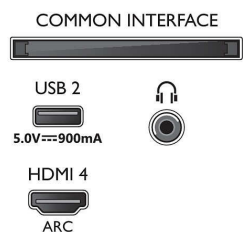

4K UHD LED Android TV

TV met 3-zijdige Ambilight Voornaamste HDR-indelingen ondersteund, P5 Picture Engine-120 Hz, Android TV van 189 cm (75")

Specificaties

Ambilight

- Ambilight-functies: Geïntegreerde Ambilight en Hue, Ambilight Music, Gamemodus, Past zich aan de muurkleur aan, Lounge-modus, AmbiWakeup, AmbiSleep, Draadloze Philips-luidsprekers voor thuisgebruik, Ambilight Aurora, Ambilight-animatie bij opstarten
- Ambilight-versie: Driezijdig

Beeld/scherm

- Schermdiagonaal (centimeters): 189 cm

- Display: 4K Ultra HD-LED
- Schermsresolutie: 3840 x 2160
- Native vernieuwingsfrequentie (Native refresh rate): 120 Hz
- Beeldengine: P5 Perfect Picture Engine
- Beeldverbetering: Dolby Vision, HDR10+, Micro Dimming Pro, Filmmakermodus, Natural Motion, Breed kleurengamma 90% DCI/P3, Klaar voor CalMAN
- Schermdiagonaal (inch): 75 inch

75PUS8807/12

Schermsresolutie

- Resolution-Refresh rate (vernieuwingsfrequentie): 576p - 50 Hz, 640 x 480 - 60 Hz, 720p - 50 Hz, 60 Hz, 2560 x 1440-60 Hz, 120 Hz, 1920 x 1080p - 24 Hz, 25 Hz, 30 Hz, 50 Hz, 3840 x 2160p - 24 Hz, 25 Hz, 30 Hz, 50 Hz, 60 Hz, 100 Hz, 120 Hz.

Tuner/ontvangst/transmissie

- Digitale TV: DVB-T/T2/T2-HD/C/S/S2
- TV-programmagids*: Elektronische programmagids voor 8 dagen

Connections

Side