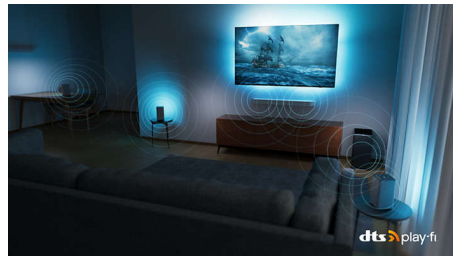

Compatibel met DTS Play-Fi

Het draadloze Home-systeem van Philips is uitgerust met DTS Play-Fi waarmee u in enkele

75PUS8807/12

seconden verbinding met compatibele soundbars en draadloze luidsprekers in uw huis maakt. Luister naar films in de keuken. Speel overal muziek af. U kunt zelfs een home cinema Surround Sound-systeem creëren door uw Philips-TV als centrale luidspreker te gebruiken.