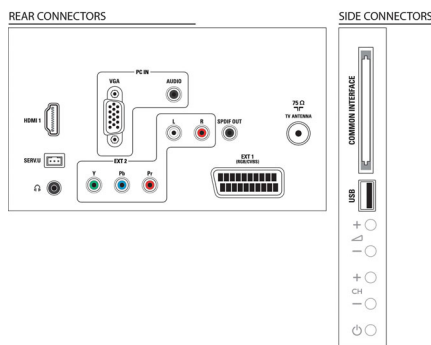

Geluid

- Uitgangsvermogen (RMS): 6 W (2 x 3 W)
- Geluidsverbetering: Automatische volumeregelaar,

Kristalhelder geluid, Incredible Surround, Treble-en basregeling

Connectiviteit

- Aantal HDMI-aansluitingen: 1
- Aantal componentingangen (YPbPr): 1
- EasyLink (HDMI-CEC): Stand-by, Afspelen met één druk op de knop
- Aantal scart-aansluitingen (RGB/CVBS): 1
- Andere aansluitingen: IEC75-antenne, Common Interface Plus (CI+), Digitale audio-uitgang (coaxiaal), PC-in VGA + audio L/R-in, Hoofdtelefoonuitgang

Accessoires

- Meegeleverde accessoires: Voedingskabel, Afstandsbediening, 2 AAA-batterijen, Tafelstandaard, Gebruiksaanwijzing, Snelstartgids, Garantietaak

Afmetingen

- Breedte van het apparaat: 520 mm
- Hoogte van het apparaat: 340 mm
- Diepte van het apparaat: 43 mm
- Gewicht van het product: 3,21 kg
- Breedte van het apparaat (met standaard): 520 mm
- Hoogte van het apparaat (met standaard): 380 mm
- Diepte van het apparaat (met standaard): 145 mm
- Gewicht (incl. standaard): 3,4 kg
- Breedte van de doos: 576 mm
- Hoogte van de doos: 426 mm
- Diepte van de doos: 133 mm