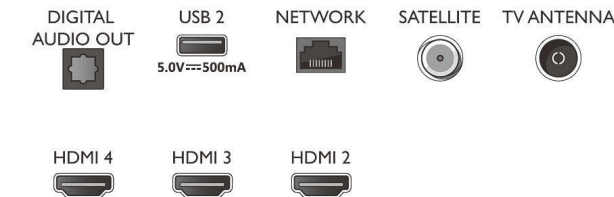

Applicazioni multimediali

- Formati di riproduzione dei video: Contenitori: AVI, MKV, H264/MPEG-4 AVC, MPEG-1, MPEG-2, MPEG-4, HEVC (H.265), VP9, AV1
- Formati di riproduzione della musica: AAC, MP3, WAV, WMA (v2 fino a v9.2), WMA-PRO (v9 e v10)
- Supporto formati sottotitoli: .SMI, .SRT, .SUB, .TXT, .ASS, .SSA
- Formati di riproduzione delle immagini: JPEG, BMP, GIF, PNG, HEIF

Elaborazione

- Potenza di elaborazione: Quad Core

Audio

- Potenza in uscita (RMS): 20 W
- Configurazione degli altoparlanti: 2 altoparlanti full

Connections

Side

Bottom

Android TV UHD 4K

TV Ambient light su 3 lati Supporta i principali formati HDR, Dolby Vision e Dolby Atmos, TV Android da 139 cm (55")

Specifiche

55PUS7956/12

range da 10 W

- Funzioni audio avanzate: Equalizzatore a 5 bande, Dialoghi chiari, Dolby Atmos, Regolazione automatica volume, Ottimizzazione dei bassi Dolby