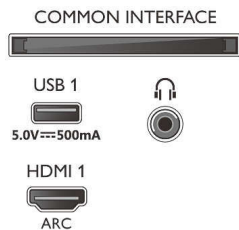

Elaborazione

- Potenza di elaborazione: Quad Core

Audio

- Potenza in uscita (RMS): 20 W
- Configurazione degli altoparlanti: 2 altoparlanti full

Connections

Side

Bottom

Android TV UHD 4K

TV Ambient light su 3 lati Supporta i principali formati HDR, Dolby Vision e Dolby Atmos, TV Android da 139 cm (55")

Specifiche

55PUS7956/12

range da 10 W

- Funzioni audio avanzate: Equalizzatore a 5 bande, Dialoghi chiari, Dolby Atmos, Regolazione automatica volume, Ottimizzazione dei bassi Dolby