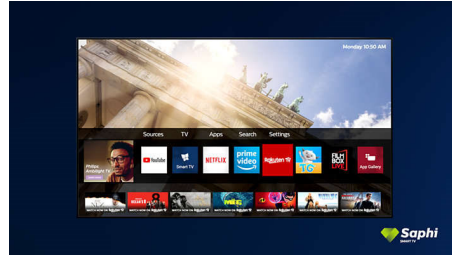

### Saphi Smart TV

SAPHI on nopea ja intuitiivinen Philips Smart TV:n käyttöjärjestelmä. Kuvakevalikon ansiosta TV:n käyttäminen on todella helppoa. Voit myös vaivatta siirtyä Philips Smart TV:n suosikkisovellukseesi, kuten YouTubeen tai Netflixiin.