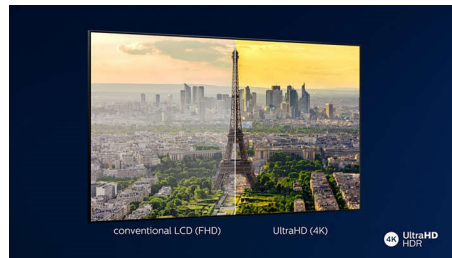

HDR10+-tuki

Philips-televisiollasi saa kaiken hyödyn HDR10+-videoformaattista. Kontrastia, väriä ja kirkkaustasoa säädetään kuvaruutu kerrallaan. Sarjojen ja elokuvien varjoissa on entistä enemmän syvyyttä. Kirkkaat pinnat kiiltävät, ja värit näyttävät todenmukaisemmilta.