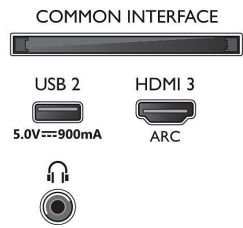

Tekniset tiedot

Kuva/näyttö

- Kuvasuhde: 16:9
- Ruudun halkaisija (tuuma): 50 tuumaa
- Ruudun halkaisija (cm): 126 cm
- Näyttö: 4K Ultra HD LED
- Näytön resoluutio: 3840 x 2160
- Kuvateknikka: P5 Perfect -kuvajärjestelmä
- Kuvanparannus: Ultra Resolution, Dolby Vision, HDR10+, HLG (Hybrid Log Gamma), 1500 PPI, Micro Dimming
- Ruudun halkaisija (tuuma): 50 tuumaa

Tuettu näyttöresoluutio

- Tietokoneen tuloliitännät, HDMI: enintään 4K UHD 3 840 x 2 160, 60 Hz, HDR-yhteensopiva, HDR10/HLG
- Videon tuloliitännät, HDMI: enintään 4K UHD 3840 x 2160, 60 Hz, HDR-yhteensopiva, HDR10/HLG (Hybrid Log Gamma), HDR10+ / Dolby Vision

Viritin/vastaanotto/signaalinsiirto

- Digitaalitelevisio: DVB-T/T2/T2-HD/C/S/S2
- Videotoisto: PAL, SECAM

- MPEG-tuki: MPEG2, MPEG4
- TV-ohjelmaopas*: 8 päivän elektroninen ohjelmaopas
- Signaalivoimakkuuden ilmainen
- Teksti-tv: 1000 sivun Hyperteksti-tv
- HEVC-tuki

Smart TV -ominaisuudet

- Käyttäjien vuorovaikutus: SimplyShare, Näytön peilaus
- Vuorovaikutteinen televisio: HbbTV
- SmartTV-sovellukset*: Verkon videokaupat, Avaa

Connections

Side