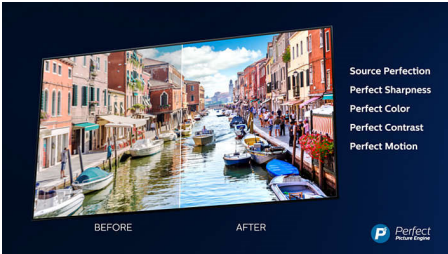

P5 Perfect -kuvajärjestelmä

Philips P5 -kuvajärjestelmä säilyttää kuvanlaadun aina yhtä täydellisenä. Yksityiskohtiin lisätään syvyyttä, värikylläisyys syvenee ja ihon sävyt toistetaan luonnollisina. Kontrasti on niin tarkka, että suorastaan tunnet jokaisen yksityiskohdan. Liike on erittäin tasaista.