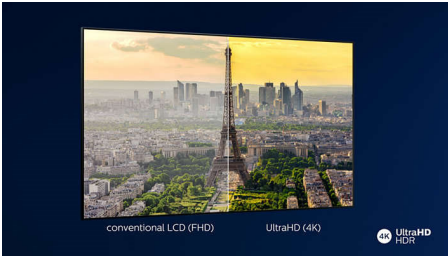

Kohokohdat

4K UHD HDR

Philips 4K UHD -TV:si tukee kaikkia keskeisiä HDR-muotoja, esimerkiksi HDR10+ ja Dolby Vision. Olipa kyse suosikkisarjasta tai uusimmasta videopelistä, varjot näkyvät syvemmin, kirkkaat pinnat loistavat ja värit näkyvät todellisina.