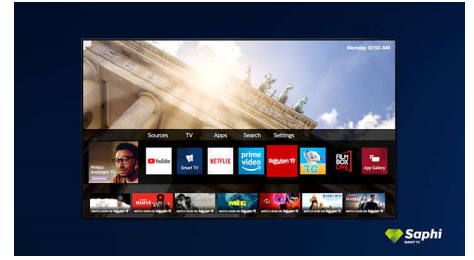

Saphi Smart TV

SAPHI on nopea ja intuitiivinen Philips Smart TV:n käyttöjärjestelmä. Voit keskittyä nauttimaan erinomaisesta kuvanlaadusta, koska kuvakevalikon ansiosta TV:n käyttäminen on todella helppoa. Voit myös vaivatta siirtyä Philips Smart TV:n suosikkisovellukseesi (kuten YouTube tai Netflix).

Selkeä äänentoisto

Selkeä äänentoisto alas suunnatuilla kaiuttimilla.

Voimakas basso

Selkeä puhe. Voimakas basso.

Muotoilu

Vaalea hopeanvärinen reunus. Siro jalusta.