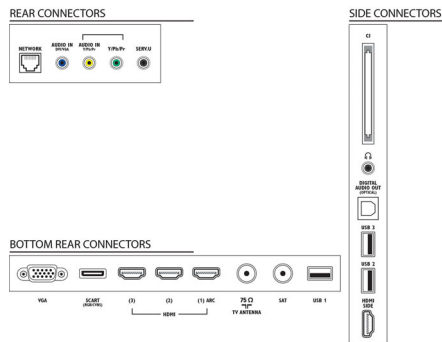

Patogumas

- Lengvas įdiegimas: Automatinis „Philips“ įrenginių aptikimas, Įrenginių prijungimo vedlys, Tinklo diegimo vedlys, Nustatymų vedlys
- Lengva naudoti: „One-stop Home“ mygtukas, Ekrano vartotojo vadovas
- Kompiuterių tinklo sąsaja: SimplyShare
- Ekrano formato nustatymai: Automatinis užpildymas, Automatinis padidėjimas, Filmo padidėjimas 16:9, Ypatingas padidėjimas, Didelis mastelis, Plačiaekranis

- Elektroninis programų gidas: 8 dienų elektroninis programų gidas
- Signalo stiprumo indikacija
- Teletekstas: 1200 puslapių hipertekstas
- Atnaujinama programinė aparatinė įranga: Mikroprogramos automatinio atnaujinimo vedlys, Mikroprogramos atnaujinimas per USB, Mikroprogramos atnaujinimas internete

Garsas

- Išvesties galia (RMS): 20 W (2 x 10 W)
- Garsumo gerinimas: „AmbiOOx“, „Auto Volume“ lygintojas, Švarus garsas, „Incredible Surround“

Prijungimo galimybė

- HDMI jungčių skaičius: 4
- HDMI funkcijos: Garso grįžtamasis kanalas
- YPbPr talpyklų skaičius: 1
- „EasyLink“ (HDMI-CEC): Perėjimas į nuotolinį valdymą, Sistemos garso valdymas, Sistemos budėjimas, Pridedamas „Plug & play“ pagrindiniame ekrane, Automatinis subtitrų slinkis („Philips“), „Pixel Plus“ sąsaja („Philips“), Paleidimas vienu paspaudimu