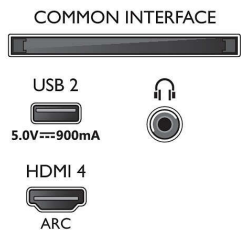

Android TV

- OS: Android TV™ 11 (R)
- Applicazioni preinstallate: Google Play Movies*, Google Search, YouTube, Netflix, BBC iPlayer, Spotify, Amazon Prime Video, Disney+, Fitness App, Apple TV, YouTube Music
- Capacità memoria (Flash): da 16 GB*
- Cloud Gaming: Geforce Now, Stadia

Funzioni Smart TV

- TV interattiva: HbbTV
- Program: Pausa TV, Registrazione via USB*
- Telecomando: con sistema vocale
- Assistente vocale*: Google Assistant integrato, Telecomando con microfono., Compatibile con Alexa

55PUS8887/12

Applicazioni multimediali

- Formati di riproduzione dei video: Contenitori: AVI, MKV, H264/MPEG-4 AVC, MPEG-1, MPEG-2, MPEG-4, VP9, HEVC (H.265), AV1
- Formati di riproduzione della musica: AAC, MP3, WAV, WMA (v2 fino a v9.2), WMA-PRO (v9 e v10), FLAC
- Supporto formati sottotitoli: .SRT, .SUB, .TXT, .SMI, .ASS, .SSA
- Formati di riproduzione delle immagini: JPEG, BMP, GIF, PNG, Foto 360, HEIF

Elaborazione

- Potenza di elaborazione: Quad Core

Audio

- Potenza in uscita (RMS): 20 W
- Configurazione degli altoparlanti: 2 altoparlanti full range da 10 W
- Funzioni audio avanzate: A.I. Sound, Dialoghi chiari, Dolby Atmos, Ottimizzazione dei bassi Dolby, Regolazione del volume Dolby, Modalità notte, A.I. EQ, DTS Play-Fi, Mimi Sound Personalization, Calibrazione della stanza

Connections

Side