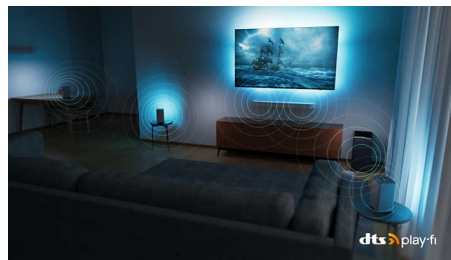

Compatibile con DTS Play-Fi

Il sistema home wireless Philips, dotato di tecnologia DTS Play-Fi, consente di collegare in pochi secondi la soundbar e gli altoparlanti wireless compatibili in tutta la casa. Ascolta i

55PUS8887/12

film in cucina e riproduci la tua musica ovunque. Puoi anche creare un sistema Home Theater con audio surround utilizzando il televisore Philips come altoparlante centrale.