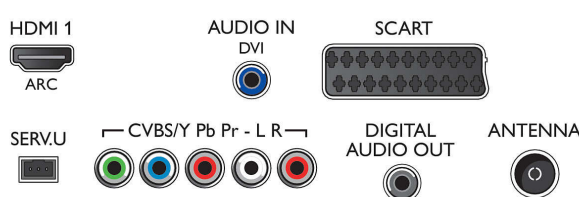

Vermogen

- Netspanning: AC 220 - 240 V 50/60 Hz
- Omgevingstemperatuur: 5 °C tot 35 °C
- Stroomverbruik in stand-bystand: $\leq 0,3\text{ W}$
- Energieklasse: A+
- Europees energielabel (vermogen): 58 W
- Functies voor energiebesparing: Timer voor automatisch uitschakelen, Eco-modus, Beeld uit (voor radio)
- Energieverbruik wanneer uitgeschakeld: $\leq 0,3$
- Jaarlijks energieverbruik: 85 kWh

Accessoires

- Meegeleverde accessoires: Afstandsbediening, 2 AAA-batterijen, Tafelstandaard, Snelstartgids, Brochure met wettelijk verplichte informatie en veiligheidsgegevens, Garantiekaart, Kabel voor AV-aansluiting aan zijkant, Gebruiksaanwijzing

Afmetingen

- Breedte van het apparaat: 1060 mm
- Hoogte van het apparaat: 632,4 mm
- Diepte van het apparaat: 65,2 mm
- Gewicht van het product: 13,1 kg
- Breedte van het apparaat (met standaard): 1060 mm
- Hoogte van het apparaat (met standaard): 685,4 mm
- Diepte van het apparaat (met standaard): 289 mm
- Gewicht (incl. standaard): 15,3 kg
- Breedte van de doos: 1160 mm
- Hoogte van de doos: 725 mm
- Diepte van de doos: 150 mm
- Gewicht (incl. verpakking): 18,5 kg
- Geschikt voor wandmontage: 200 x 200 mm

Side

Rear

Publicatiedatum
2023-08-06

Versie: 5.0.3

EAN: 87 12581 68637 6

© 2023 Koninklijke Philips N.V.
Alle rechten voorbehouden.

Specificaties kunnen zonder voorafgaande kennisgeving worden gewijzigd. Handelsmerken zijn het eigendom van Koninklijke Philips N.V. en hun respectieve eigenaren.

www.philips.com

* Alleen opnemen via USB voor digitale kanalen. Opnamen kunnen worden beperkt door een kopieerbeveiliging (CI+). Voor bepaalde landen en kanalen zijn mogelijk beperkingen van toepassing.

* De TV biedt ondersteuning voor gratis DVB-uitzendingen. Mogelijk worden bepaalde DVB-aanbieders niet ondersteund. Ga voor een recente lijst met aanbieders naar het gedeelte met veelgestelde vragen van de ondersteuningswebsite van Philips. Voor bepaalde aanbieders zijn voorwaarden en een abonnement vereist. Neem voor meer informatie contact op met uw aanbieder.

* Energieverbruik in kWh per jaar, op basis van het stroomverbruik van de televisie als deze 4 uur per dag, 365 dagen per jaar is ingeschakeld. Het werkelijke energieverbruik hangt af van hoe de televisie wordt gebruikt.

* EPG en actuele gegevens (tot 8 dagen) zijn afhankelijk van land en kabelmaatschappij.