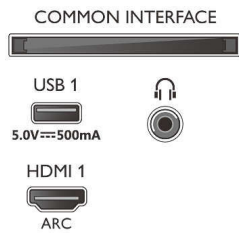

Käsittely

- Käsittelyteho: Quad Core

Ääni

- Lähtöteho (RMS): 20 W
- Kaiutinkokoonpano: 2 x 10 W:n koko äänialueen kaiutinta
- Äänenparannus: 5-kaistainen taajuuskorjain, Selkeä puhe, Dolby Atmos, Automaattinen äänenvoimakkuuden säätö, Dolby-bassovahvistus

Connections

Side

Bottom

4K UHD Android TV

Ambilight kolmella sivulla Tukee keskeisiä HDR-muotoja, Dolby Vision ja Dolby Atmos, 108 cm (43") Android TV

Tekniset tiedot

Liitännät

- HDMI-liitäntöjen määrä: 4
- HDMI-ominaisuudet: ARC (Audio Return Channel), 4K
- EasyLink (HDMI-CEC): Kaukosäätimen infrapunalähtäjä, Järjestelmän äänensäätö, Järjestelmän valmiustila, Toisto yhdellä painikkeella
- USB-liitäntöjen lukumäärä: 2
- Langaton yhteys: Wi-Fi 802.11n, 2x2, kaksoiskaista, Bluetooth 5.0
- Muut liitännät: Satelliittiliitin, Common Interface Plus (CI+), Digitaalinen äänilähtö (optinen), Ethernet-LAN RJ-45, Kuulokelähtö, Palveluliitäntä
- HDCP 2.3: Kaikissa HDMI-liitäntöissä
- HDMI ARC: Kyllä, HDMI1