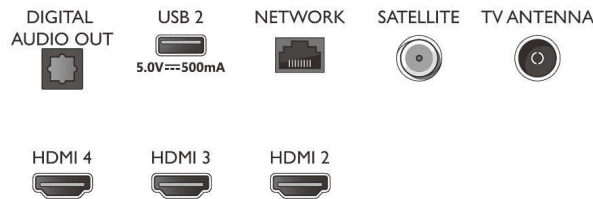

43PUS7956/12

- koko näyttö, Sovita näyttöön, Zoomaus, venytys, Laajakuva
- Ääniavustaja*: Google Assistant -valmius*

Multimediasovellukset

- Toistettavat videotiedostot: Säiliötiedostomuodot: AVI, MKV, H264/MPEG-4 AVC, MPEG-1, MPEG-2, MPEG-4, HEVC (H.265), VP9, AV1
- Toistettavat musiikkitiedostot: AAC, MP3, WAV, WMA (v2–v9.2), WMA-PRO (v9 ja v10)
- Tekstitysmuodon tuki: .SML, .SRT, .SUB, .TXT, .ASS, .SSA
- Toistettavat kuvatiedostot: JPEG, BMP, GIF, PNG, HEIF

Käsittely

- Käsittelyteho: Quad Core

Ääni

- Lähtöteho (RMS): 20 W
- Kaiutinkokoonpano: 2 x 10 W:n koko äänialueen kaiutinta
- Äänenparannus: 5-kaistainen taajuuskorjain, Selkeä puhe, Dolby Atmos, Automaattinen äänenvoimakkuuden säätö, Dolby-bassovahvistus

Connections

Side

Bottom

4K UHD Android TV

Ambilight kolmella sivulla Tukee keskeisiä HDR-muotoja, Dolby Vision ja Dolby Atmos, 108 cm (43") Android TV

Tekniset tiedot

Liitännät

- HDMI-liitäntöjen määrä: 4
- HDMI-ominaisuudet: ARC (Audio Return Channel), 4K
- EasyLink (HDMI-CEC): Kaukosäätimen infrapunalähtäjä, Järjestelmän äänensäätö, Järjestelmän valmiustila, Toisto yhdellä painikkeella
- USB-liitäntöjen lukumäärä: 2
- Langaton yhteys: Wi-Fi 802.11n, 2x2, kaksoiskaista, Bluetooth 5.0
- Muut liitännät: Satelliittiliitin, Common Interface Plus (CI+), Digitaalinen äänilähtö (optinen), Ethernet-LAN RJ-45, Kuulokelähtö, Palveluliitäntä
- HDCP 2.3: Kaikissa HDMI-liitäntöissä
- HDMI ARC: Kyllä, HDMI1