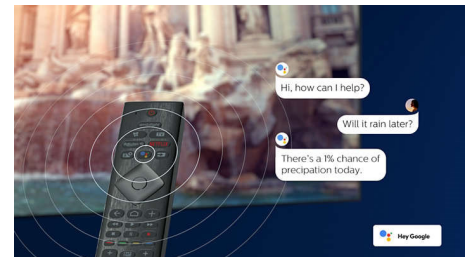

55OLED855/12

Ontwerp

Draaivoet. Afstandsbediening met achtergrondverlichting en Muirhead-leer.

Android TV

Uw Philips Android TV biedt u de content die u wilt, wanneer u maar wilt. U kunt het startscherm aanpassen zodat het uw favoriete apps weergeeft. Zo kunt u eenvoudig uw lievelingsfilms en -programma's bekijken of verdergaan waar u was gebleven.

Spraakassistent

Bedien uw Philips Android TV met uw stem. Wilt u gamen, Netflix kijken of content en apps zoeken in de Google Play Store? Vraag het uw televisie. U kunt ook alle met Google Assistant compatibele Smart Home-apparaten met uw stem bedienen. Dim bijvoorbeeld de lampen tijdens een filmavondje of stel de thermostaat in, zonder op te staan. U hoeft nooit meer op zoek naar de afstandsbediening. U kunt nu uw Philips Smart TV bedienen met uw stem via apparaten die compatibel zijn met Alexa, zoals Amazon Echo. Zet uw TV aan, kies een andere zender, schakel naar uw gameconsole en veel meer met Alexa.