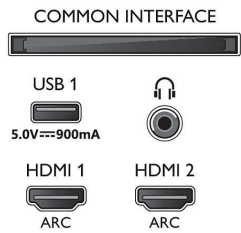

Tekniset tiedot

Ambilight

- Ambilight-ominaisuudet: Ambilight+hue vakiovarusteena, Ambilight Music, Pelitila, Mukautuu seinän väriin, Lounge-tila
- Ambilight-versio: 3 sivulla

Kuva/näyttö

- Kuvasuhde: 16:9
- Ruudun halkaisija (tuuma): 70 tuumaa
- Ruudun halkaisija (cm): 178 cm
- Näyttö: 4K Ultra HD LED

- Näytön resoluutio: 3840 x 2160
- Kuvatekniikka: P5 Perfect -kuvajärjestelmä
- Kuvanparannus: Ultra Resolution, Micro Dimming Pro, 1700 PPI

Tuettu näyttöresoluutio

- Tietokoneen tuloliitännät, HDMI: HDR-yhteensopiva, HDR10/HLG, enintään 4K UHD 3 840 x 2 160, 60 Hz
- Videon tuloliitännät, HDMI: enintään 4K UHD 3840 x 2160, 60 Hz, HDR-yhteensopiva, HDR10/

HLG (Hybrid Log Gamma), HDR10+ / Dolby Vision

Virittin/vastaanotto/signaalinsiirto

- Digitaalitelevisio: DVB-T/T2/T2-HD/C/S/S2
- Videoisto: NTSC, PAL, SECAM
- MPEG-tuki: MPEG2, MPEG4
- TV-ohjelmaopas*: 8 päivän elektroninen ohjelmaopas
- Signaalivoimakkuuden ilmainen

Connections

Side