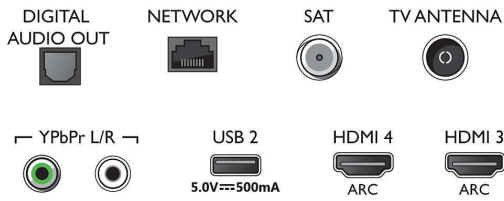

- Näytön resoluutio: 3840 x 2160
- Kuvatekniikka: P5 Perfect -kuvajärjestelmä
- Kuvanparannus: Ultra Resolution, Micro Dimming Pro, 1700 PPI

Tuettu näyttöresoluutio

- Tietokoneen tuloliitännät, HDMI: HDR-yhteensopiva, HDR10/HLG, enintään 4K UHD 3 840 x 2 160, 60 Hz
- Videon tuloliitännät, HDMI: enintään 4K UHD 3840 x 2160, 60 Hz, HDR-yhteensopiva, HDR10/

HLG (Hybrid Log Gamma), HDR10+ / Dolby Vision

Virittin/vastaanotto/signaalinsiirto

- Digitaalitelevisio: DVB-T/T2/T2-HD/C/S/S2
- Videoisto: NTSC, PAL, SECAM
- MPEG-tuki: MPEG2, MPEG4
- TV-ohjelmaopas*: 8 päivän elektroninen ohjelmaopas
- Signaalivoimakkuuden ilmainen

Connections

Side

Bottom

Tekniset tiedot

- Teksti-tv: 1000 sivun Hyperteksti-tv
- HEVC-tuki

Android TV

- käyttöjärjestelmä: Android TV™ 9 (Pie)
- Esiasennetut sovellukset: Google Play Elokuvat*, Google Play Musiikki*, Google-haku, YouTube
- Muistin koko (Flash): 16 Gt*