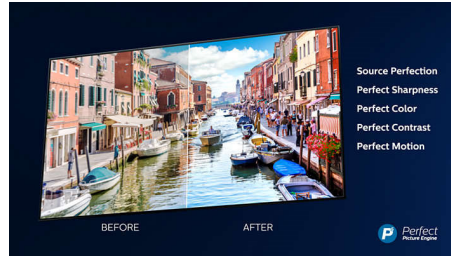

P5 Perfect -kuvajärjestelmä

Philips P5 -kuvajärjestelmä säilyttää kuvanlaadun aina yhtä täydellisenä. Yksityiskohtiin lisätään syvyyttä, värikylläisyys syvenee ja ihon sävyt toistetaan luonnollisina. Kontrasti on niin tarkka, että suorastaan tunnet jokaisen yksityiskohdan. Liike on erittäin tasaista.