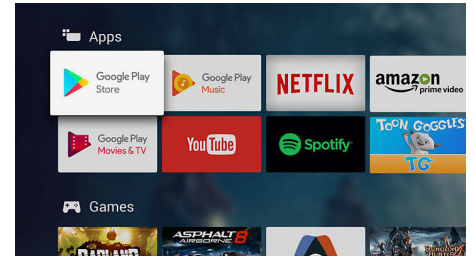

TV-sisältö

Jätä perinteinen TV-tarjonta taaksesi Google Play Kaupan ja Philipsin sovelluksien avulla. Koe loputtomasti elokuvia, TV-ohjelmia, musiikkia, sovelluksia ja pelejä verkossa.

AI-ääniohjaus.

Ohjaa äänelläsi Philips Android TV:n palveluita, kuten pelejä ja Netflix-toistoa sekä sisältöjen ja sovelluksien hakua Google Play Kaupasta. Voit käyttää ääniohjausta myös Google Assistant -yhteensopivien laitteiden hallintaan, kuten valaistuksen himmentämiseen tai asunnon lämmityksen säätämiseen. Kaikki tämä omalta kotisohvaltasi. Sinun ei enää tarvitse etsiä kaukosäädintä. Voit nyt ohjata Philips Smart TV:tä äänelläsi Alexa-yhteensopivilla laitteilla, kuten Amazon Echolla. Voit avata TV:n, vaihtaa kanavaa tai käyttää pelikonsolia Alexan avulla.

Vaikuttavat tehosteet

Selkeä puhe. Vaikuttavat tehosteet.

Tasapainoinen äänentoisto

Tasapainoinen äänentoisto koko äänialueen kaiuttimilla.

Ohut muotoilu

Ohut muotoilu. Kapea näytön reuna ja metallialusta.