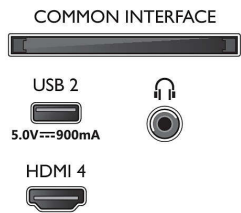

4K Ambilight TV

108 cm (43") Ambilight TV P5-kuvajärjestelmä (120 Hz), Tukee keskeisiä HDR-muotoja, Google TV™

43PUS8808/12

Tekniset tiedot

Ambilight

- Ambilight-ominaisuudet: Mukautuu seinän väriin, Lounge-tila, Pelitila, Ambilight Music, AmbiWakeup, AmbiSleep, Philipsin langattomat kodin kaiuttimet, Ambilight-käynnistysanimaatio
- Ambilight-versio: 3 sivulla

Kuva/näyttö

- Ruudun halkaisija (tuuma): 43 tuumaa
- Ruudun halkaisija (cm): 108 cm
- Näyttö: 4K Ultra HD LED
- Näytön resoluutio: 3 840 x 2 160
- Natiivivirkistystaajuus: 120 Hz

- Kuvatekniikka: P5 Perfect -kuvajärjestelmä
- Kuvanparannus: Micro Dimming Pro, Wide Color Gamut 90 % DCI/P3, HDR10+, Dolby Vision, CalMAN-valmius, Perfect Natural Motion, HLG (Hybrid Log Gamma)

Näytön tulotarkkuus

- Tarkkuus – virkistystaajuus: 576p – 50 Hz, 640x480 – 60 Hz, 720p – 50 Hz, 60 Hz, 1920x1080p – 24 Hz, 25 Hz, 30 Hz, 50 Hz, , 60 Hz, 100 Hz, 120 Hz., 2560x1440 – 60 Hz, 120 Hz, 3840x2160p – 24 Hz, 25 Hz, 30 Hz, 50 Hz, , 60 Hz, 100 Hz, 120 Hz.

Viritin/vastaanotto/signaalinsiirto

- Digitaalitelevisio: DVB-T/T2/T2-HD/C/S/S2
- TV-ohjelmaopas*: 8 päivän elektroninen ohjelmaopas
- Signaaliavoimuuden ilmainen
- Teksti-tv: 1000 sivun Hyperteksti-tv
- HEVC-tuki

Android TV

- käyttöjärjestelmä: Google TV™
- Esiassennetut sovellukset: Google Play Elokuvat*, Google-haku, YouTube, Netflix, Apple TV, Amazon Prime Video, Disney+, YouTube Music,

Connections

Side