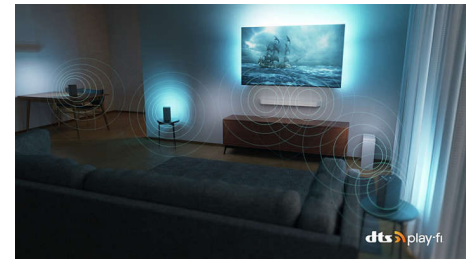

### DTS Play-Fi

Televisiossa on heti upean selkeä ääni. Jos se ei vielä riitä, Philipsin langaton kodin äänentoistojärjestelmä DTS Play-Fi -tekniikalla mahdollistaa yhdistämisen kodin yhteensopiviin soundbareihin ja langattomiin kaiuttimiin sekunneissa. Voit myös luoda kotiteatterin tilaäänijärjestelmän käyttäen TV:tä keskikaiuttimena.