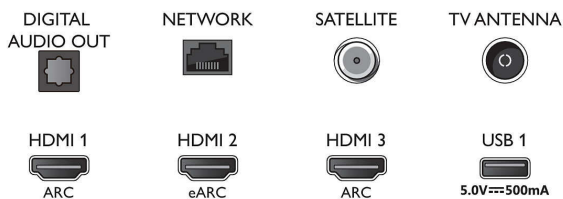

Обработка

- Мощност за обработка: Quad Core

Звук

- Изходна мощност (RMS): 20 W
- Конфигурация на високоговорител: 2 x 10 W

Connections

Side

Bottom

4K UHD LED Android TV

Телевизор с 3-странен Ambient Light Поддържа всички основни HDR формати, Видео процесор P5 Perfect Picture, 146 см (58") Android TV

Спецификации

58PUS8507/12

ширококолентов високоговорител

- Подобрение на звука: Dolby Atmos, Звук от изкуствен интелект, Ясен диалог, Нощен режим, A.I. EQ, Подобрение на басите от Dolby, Изравнител на нивото на звука от Dolby, DTS Play-Fi, Персонализация на звука Mimi, Калибриране на стая

Възможности за свързване

- Брой HDMI връзки: 4
- HDMI функции: 4K, Канал за връщане на аудио
- EasyLink (HDMI-CEC): Преход на дистанционното управление, Управление на системния звук, Готовност на системата, Изпълнение с едно докосване
- Брой USB портове: 2
- Безжична връзка: Wi-Fi 802.11ac, 2x2, двулентова, Bluetooth 5.0
- Други връзки: Сателитен конектор, Общ интерфейс Plus (CI+), Цифров аудио изход (оптичен), Ethernet-LAN RJ-45, Изход за слушалки, Сервизен съединител
- HDCP 2,3: Да на всички HDMI
- HDMI ARC: Да, за всички портове
- HDMI 2.1 функции: eARC на HDMI 2, Поддържа eARC/VR/ALLM