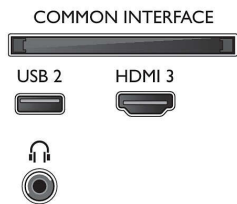

Käsittely

- Käsittelyteho: Quad Core

Ääni

- Lähtöteho (RMS): 20 W
- Kaiutinkokoonpano: 2 x 10 W:n koko äänialueen kaiutinta
- Äänenparannus: Automaattinen äänenavoimakkuuden säätö, 5-kaistainen taajuuskorjain, Tekoälyllä luotu ääni, Bassotehostus, Selkeä puhe, Dolby Atmos

Liitännät

- HDMI-liitäntöjen määrä: 3
- HDMI-ominaisuudet: ARC (Audio Return Channel), 4K
- Komponenttien lukumäärä (YPbPr): 1

Connections

Side

Rear

Bottom

Tekniset tiedot

- EasyLink (HDMI-CEC): Kaukosäätimen infrapunalähtäjä, Järjestelmän äänensäätö, Järjestelmän valmiustila, Toisto yhdellä painikkeella
- USB-liitäntöjen lukumäärä: 2
- CVBS-liitäntöjen määrä: 1
- Langaton yhteys: Wi-Fi 802.11n 2x2, Kaksoiskaista
- Muut liitännät: Satelliittiliitin, Common Interface Plus (CI+), Digitaalinen äänilähtö (optinen), Ethernet-LAN RJ-45, Äänitulo v/o, Kuulokelähtö
- HDCP 2.2: Kaikissa HDMI-liitännöissä