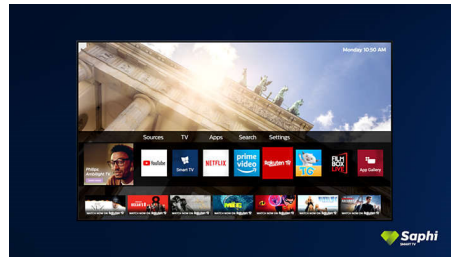

Saphi Smart TV

SAPHI on nopea ja intuitiivinen Philips Smart TV:n käyttöjärjestelmä. Voit keskittyä nauttimaan erinomaisesta kuvanlaadusta, koska kuvakevalikon ansiosta TV:n käyttäminen on todella helppoa. Voit myös vaivatta siirtyä Philips Smart TV:n suosikkisovellukseesi (kuten YouTube tai Netflix).