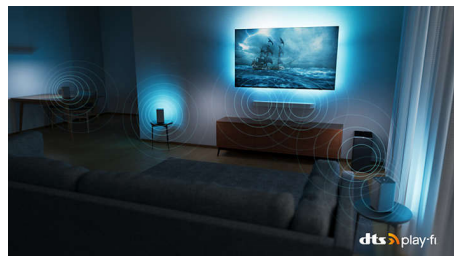

Compatibel met DTS Play-Fi

Het draadloze Home-systeem van Philips is uitgerust met DTS Play-Fi waarmee u in enkele

50PUS8507/12

seconden verbinding met compatibele soundbars en draadloze luidsprekers in uw huis maakt. Luister naar films in de keuken. Speel overal muziek af. U kunt zelfs een home cinema Surround Sound-systeem creëren door uw Philips-TV als centrale luidspreker te gebruiken.