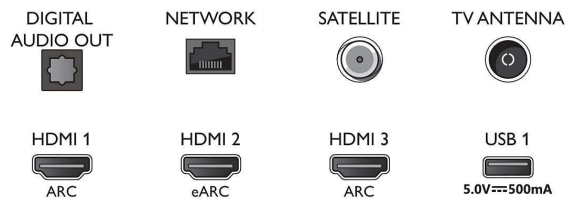

Tuner/ontvangst/transmissie

- Digitale TV: DVB-T/T2/T2-HD/C/S/S2
- TV-programmagids*: Elektronische programmagids voor 8 dagen

Connections

Side

Bottom

4K UHD LED Android TV

TV met 3-zijdige Ambilight Voornaamste HDR-indelingen ondersteund, P5 Perfect Picture Engine, Android TV van 126 cm (50")

Specificaties

- Signaalsterkte-indicator
- Teletext: 1000 pagina's Hypertext
- HEVC-ondersteuning

Android TV

- Besturingssysteem: Android TV™ 11 (R)
- Vooraf geïnstalleerde apps: Google Play Movies*, Google Search, YouTube, Netflix, BBC iPlayer, Amazon Prime Video, Disney+, Spotify, Apple TV, YouTube Music
- Geheugen (flash): 16 GB*
- Gaming cloud: Geforce Now, Stadia