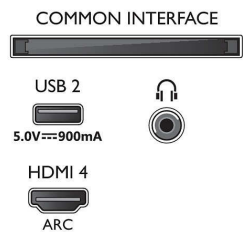

4K UHD LED Android TV

TV met 3-zijdige Ambilight Voornaamste HDR-indelingen ondersteund, P5 Perfect Picture Engine, Android TV van 126 cm (50")

Specificaties

50PUS8507/12

Ambilight

- Ambilight-functies: Geïntegreerde Ambilight en Hue, Ambilight Music, Gamemodus, Past zich aan de muurkleur aan, Lounge-modus, AmbiWakeup, AmbiSleep, Draadloze Philips-luidsprekers voor thuisgebruik, Ambilight Aurora, Ambilight-animatie bij opstarten
- Ambilight-versie: Driezijdig

Beeld/scherm

- Beeldformaat: 16:9

- Schermdiagonaal (centimeters): 126 cm
- Display: 4K Ultra HD-LED
- Schermsresolutie: 3840 x 2160
- Native vernieuwingsfrequentie (Native refresh rate): 60 Hz
- Beeldengine: P5 Perfect Picture Engine
- Beeldverbetering: Dolby Vision, HDR10+, Filmmakermodus, Micro Dimming Pro, Natural Motion, Breed kleurengamma 90% DCI/P3
- Schermdiagonaal (inch): 50 inch

Schermsresolutie

- Resolution-Refresh rate (vernieuwingsfrequentie): 576p - 50 Hz, 640 x 480 - 60 Hz, 720p - 50 Hz, 60 Hz, 2560 x 1440 - 60 Hz, 1920 x 1080p - 24 Hz, 25 Hz, 30 Hz, 3840 x 2160p - 24 Hz, 25 Hz, 30 Hz, 50 Hz, 60 Hz

Tuner/ontvangst/transmissie

- Digitale TV: DVB-T/T2/T2-HD/C/S/S2
- TV-programmagids*: Elektronische programmagids voor 8 dagen

Connections

Side