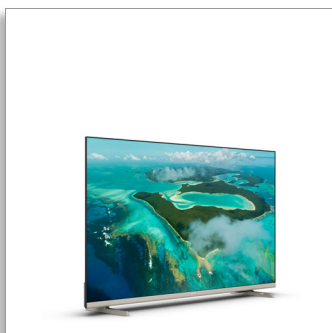

Philips LED
Telewizor LED Smart 4K
UHD

Obsługa głównych formatów
HDR

Dolby Vision i Dolby Atmos
Telewizor Smart TV SAPHI
108 cm (43")
Pixel Precise Ultra HD

43PUS7657

Czysta rozrywka

Telewizor Smart TV LED 4K UHD

Uzyskaj obraz i dźwięk, których potrzebujesz, dzięki temu telewizorowi Smart TV bez zbędnych dodatków. Ciesz się ostrymi, realistycznymi filmami i serialami, a także płynnymi, wspaniale wyglądającymi grami. Doskonały dźwięk Dolby Atmos oznacza, że będziesz w pełni cieszyć się muzyką i ścieżkami dźwiękowymi.

Telewizor LED Smart 4K UHD

Obsługa głównych formatów HDR Dolby Vision i Dolby Atmos, Telewizor Smart TV SAPHI 108 cm (43"), Pixel Precise Ultra HD

Zalety

Telewizor LED 4K UHD

Oglądaj ulubioną rozrywkę na tym telewizorze LED 4K UHD. Silnik Philips Pixel Precise Ultra HD w telewizorze optymalizuje jakość obrazu, zapewniając, że jest ostry, ma bogate kolory i płynny ruch. Uzyskaj najlepsze możliwe wrażenia z oglądania za każdym razem.