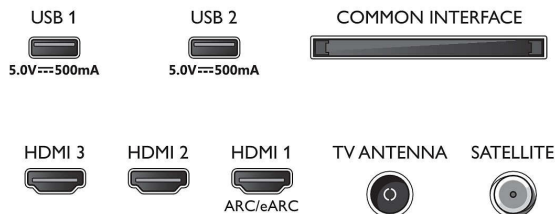

- Obsługiwane formaty napisów: .SMI, .SRT, .SUB, .TXT, .ASS, .SSA
- Formaty odtwarzania obrazu: JPEG, BMP, GIF, PNG, 360 zdjęć, HEIF

Przetwarzanie

- Moc przetwarzania: Dwurdzeniowy

Dźwięk

- Moc wyjściowa (RMS): 20 W
- Konfiguracja głośników: 2X10 W głośniki pełnozakresowe
- Funkcje poprawy dźwięku: Dźwięk oparty na sztucznej inteligencji, Wyraźne dialogi, Dolby Atmos, Tryb nocny, Wzmocnienie basów Dolby, Korektor A.I., Ustawienie głośności Dolby

Możliwości połączeń

- Liczba wejść HDMI: 3
- Funkcje HDMI: Zwrotny kanał audio (ARC), 4K
- EasyLink (HDMI-CEC): Przesyłanie wiązki pilota, Sterowanie dźwiękiem, Tryb gotowości, Odtwarzanie jednym przyciskiem
- Liczba wejść USB: 2
- Połączenie bezprzewodowe: Jednopasmowa łączność Wi-Fi 802.11n 2x2

Connections

Side

Rear

Telewizor LED Smart 4K UHD

Obsługa głównych formatów HDR Dolby Vision i Dolby Atmos, Telewizor Smart TV SAPHI 108 cm (43"), Pixel Precise Ultra HD

Dane techniczne

- Inne połączenia: Gniazdo anteny satelitarnej, Common Interface Plus (CI+), Cyfrowe wyjście audio (optyczne), Ethernet-LAN RJ-45, Złącze usługi
- HDCP 2.3: Tak — wszystkie wejścia HDMI
- HDMI ARC: Tak, przez złącze HDMI1
- Funkcje HDMI 2.1: eARC przez HDMI 1, Obsługa eARC/VRR/ALLM