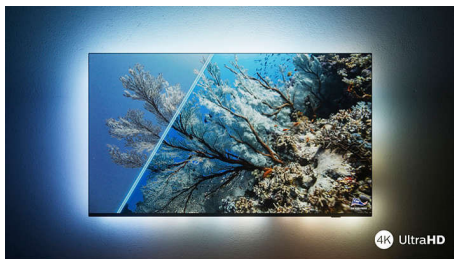

Telewizor LED Smart 4K UHD

Obsługa głównych formatów HDR Dolby Vision i Dolby Atmos, Telewizor Smart TV SAPHI 108 cm (43"), Pixel Precise Ultra HD

Zalety

Telewizor LED 4K UHD

Oglądaj ulubioną rozrywkę na tym telewizorze LED 4K UHD. Silnik Philips Pixel Precise Ultra HD w telewizorze optymalizuje jakość obrazu, zapewniając, że jest ostry, ma bogate kolory i płynny ruch. Uzyskaj najlepsze możliwe wrażenia z oglądania za każdym razem.