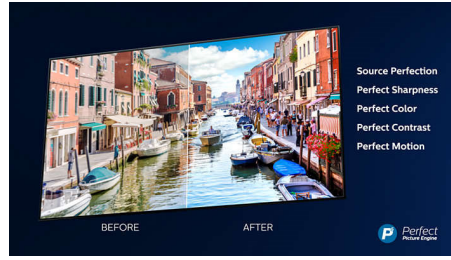

P5 Perfect -kuvajärjestelmä

Philips P5 -kuvajärjestelmä säilyttää kuvanlaadun aina yhtä täydellisenä. Yksityiskohtiin lisätään syvyyttä, värikylläisyys syvenee ja ihon sävyt toistetaan luonnollisina. Kontrasti on niin tarkka, että suorastaan tunnet jokaisen yksityiskohdan. Liike on erittäin tasaista.