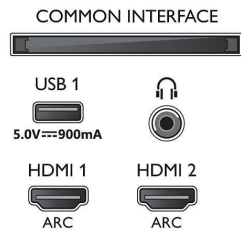

Tekniset tiedot

Ambilight

- Ambilight-ominaisuudet: Ambilight+hue vakiovarusteena, Ambilight Music, Pelitila, Mukautuu seinän väriin, Lounge-tila
- Ambilight-versio: 3 sivulla

Kuva/näyttö

- Kuvasuhde: 16:9
- Ruudun halkaisija (cm): 139 cm
- Näyttö: 4K Ultra HD LED
- Näytön resoluutio: 3840 x 2160

- Kuvatekniikka: P5 Perfect -kuvajärjestelmä
- Kuvanparannus: Ultra Resolution, Micro Dimming Pro, 1700 PPI, Dolby Vision, HDR10+
- Ruudun halkaisija (tuuma): 55 tuumaa

Tuettu näyttöresoluutio

- Tietokoneen tuloliitännät, HDMI: HDR-yhteensopiva, HDR10/HLG, enintään 4K UHD 3 840 x 2 160, 60 Hz
- Videon tuloliitännät, HDMI: enintään 4K UHD 3840 x 2160, 60 Hz, HDR-yhteensopiva, HDR10/

HLG (Hybrid Log Gamma), HDR10+ / Dolby Vision

Virittin/vastaanotto/signaalinsiirto

- Digitaalitelevisio: DVB-T/T2/T2-HD/C/S/S2
- Videoisto: NTSC, PAL, SECAM
- MPEG-tuki: MPEG2, MPEG4
- TV-ohjelmaopas*: 8 päivän elektroninen ohjelmaopas
- Signaalivoimakkuuden ilmainen

Connections

Side