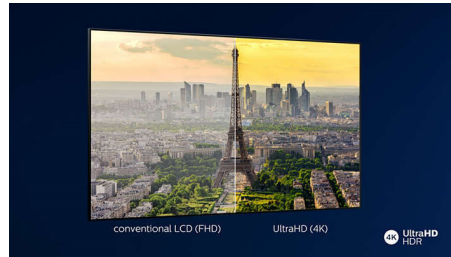

HDR10+-tuki

Philips-televisiollasi saa kaiken hyödyn HDR10+-videoformaatista. Kontrastia, väriä ja kirkkaustasoa säädetään kuvaruutu kerrallaan. Sarjojen ja elokuvien varjoissa on entistä enemmän syvyyttä. Kirkkaat pinnat kiiltävät, ja värit näyttävät todenmukaisemmilta.