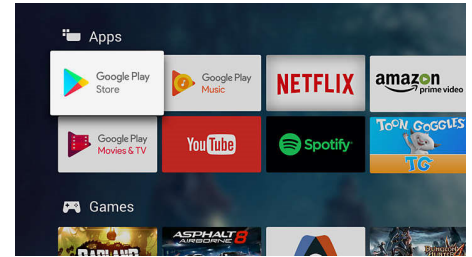

TV-sisältö

Jätä perinteinen TV-tarjonta taaksesi Google Play Kaupan ja Philipsin sovelluksien avulla. Koe loputtomasti elokuvia, TV-ohjelmia, musiikkia, sovelluksia ja pelejä verkossa.

AI-ääniohjaus.

Ohjaa äänelläsi Philips Android TV:n palveluita, kuten pelejä ja Netflix-toistoa sekä sisältöjen ja sovelluksien hakua Google Play Kaupasta. Voit käyttää ääniohjausta myös Google Assistant -yhteensopivien laitteiden hallintaan, kuten valaistuksen himmentämiseen tai asunnon lämmityksen säätämiseen. Kaikki tämä omalta kotisohvaltasi. Sinun ei enää tarvitse etsiä kaukosäädintä. Voit nyt ohjata Philips Smart TV:tä äänelläsi Alexa-yhteensopivilla laitteilla, kuten Amazon Echolla. Voit avata TV:n, vaihtaa kanavaa tai käyttää pelikonsolia Alexan avulla.

Vaikuttavat tehosteet

Selkeä puhe. Vaikuttavat tehosteet.

Tasapainoinen äänentoisto

Tasapainoinen äänentoisto koko äänialueen kaiuttimilla.

Ohut muotoilu

Ohut muotoilu. Kapea näytön reuna ja metallinen kiertonivelteline