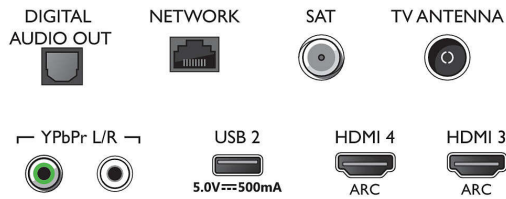

- Kuvatekniikka: P5 Perfect -kuvajärjestelmä
- Kuvanparannus: Ultra Resolution, Micro Dimming Pro, 1700 PPI, Dolby Vision, HDR10+
- Ruudun halkaisija (tuuma): 55 tuumaa

Tuettu näyttöresoluutio

- Tietokoneen tuloliitännät, HDMI: HDR-yhteensopiva, HDR10/HLG, enintään 4K UHD 3 840 x 2 160, 60 Hz
- Videon tuloliitännät, HDMI: enintään 4K UHD 3840 x 2160, 60 Hz, HDR-yhteensopiva, HDR10/

HLG (Hybrid Log Gamma), HDR10+ / Dolby Vision

Virittin/vastaanotto/signaalinsiirto

- Digitaalitelevisio: DVB-T/T2/T2-HD/C/S/S2
- Videoisto: NTSC, PAL, SECAM
- MPEG-tuki: MPEG2, MPEG4
- TV-ohjelmaopas*: 8 päivän elektroninen ohjelmaopas
- Signaalivoimakkuuden ilmainen

Connections

Side

Bottom

Tekniset tiedot

- Teksti-tv: 1000 sivun Hyperteksti-tv
- HEVC-tuki

Android TV

- käyttöjärjestelmä: Android TV™ 9 (Pie)
- Esiasennetut sovellukset: Google Play Elokuvat*, Google Play Musiikki*, Google-haku, YouTube
- Muistin koko (Flash): 16 Gt*