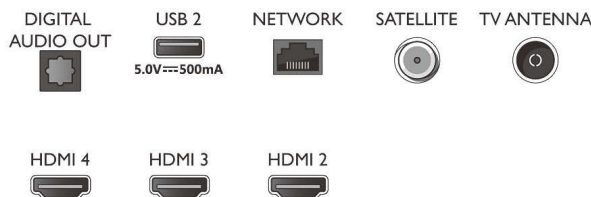

Zastosowania multimedialne

- Odtwarzane formaty wideo: Kontenery: AVI, MKV, H264/MPEG-4 AVC, MPEG-1, MPEG-2, MPEG-4, HEVC (H.265), VP9, AV1
- Odtwarzane formaty muzyki: AAC, MP3, WAV, WMA (od wersji 2 do wersji 9.2), WMA-PRO (wersja 9 i 10)
- Obsługiwane formaty napisów: .SMI, .SRT, .SUB, .TXT, .ASS, .SSA
- Formaty odtwarzania obrazu: JPEG, BMP, GIF, PNG, HEIF

Przetwarzanie

- Moc przetwarzania: Czterordzeniowy

Dźwięk

- Moc wyjściowa (RMS): 20 W

Connections

Side

Bottom

Telewizor LED 4K UHD Android

3-stronny Ambilight Obsługa głównych formatów HDR, Dolby Vision i Dolby Atmos, Telewizor Android TV 177 cm (70")

70PUS7956/12

Dane techniczne

- Konfiguracja głośników: 2X10 W głośniki pełnozakresowe
- Funkcje poprawy dźwięku: 5 stopniowy Equalizer, Wyraźne dialogi, Dolby Atmos, Domyślne ustawienie głośności, Wzmocnienie basów Dolby