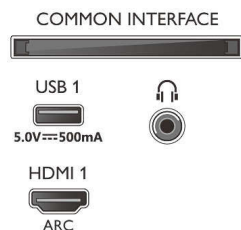

Przetwarzanie

- Moc przetwarzania: Czterordzeniowy

Dźwięk

- Moc wyjściowa (RMS): 20 W

Connections

Side

Bottom

Telewizor LED 4K UHD Android