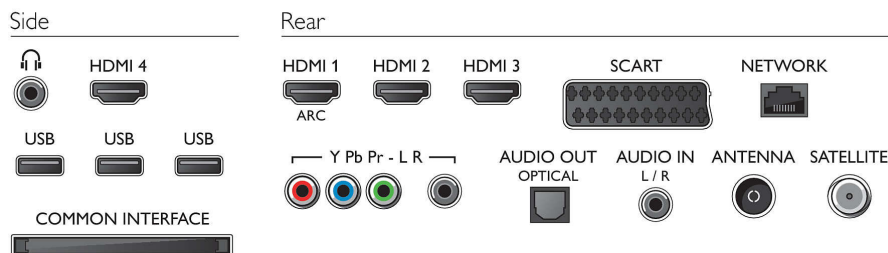

Interakce s uživatelem

- Bezdrátová interakce: SimplyShare, MultiRoom Client a Server*, Dálkový ovladač s ukazatelem*,

- Dálkový ovladač Smart text, Certifikace Wi-Fi Miracast Certified*, Počítač v monitoru
- Program: Pozastavení televizního vysílání, Nahrávání na zařízení USB*
- Snadná instalace: Automatické rozpoznání zařízení Philips, Průvodce připojením zařízení, Průvodce instalací sítě, Průvodce nastavením
- Snadné použití: Sdružené tlačítko Home, Uživatelská příručka na obrazovce
- Možnost aktualizace firmwaru: Průvodce aut. aktualizací firmwaru, Aktualizace firmwaru přes USB, Aktualizace firmwaru online
- Nastavení formátu obrazovky: Automatické doplnění obrazu, Automatický zoom, Rozšířený obraz 16:9, Velké zvětšení (Super Zoom), Nepřepočítaný, Širokoúhlá obrazovka
- Indikace úrovně signálu
- Teletext: Teletext s pamětí 1 200 stránek
- Aplikace My Remote*: Ovládání, Nahrávání přes aplikaci MyRemote, Simply Share, Televizní průvodce, Wi-Fi Smart Screen

procesor

- Typ procesoru: Dual-Core

Connections

Specifikace

Zvuk

- Výstupní výkon (RMS): 24 W (2 x 12 W)
- Vylepšení zvuku: Automatické vyrovnávání hlasitosti, Clear Sound, Incredible Surround, Pure Bass

Možnosti připojení

- Počet připojení HDMI: 4
- Vlastnosti rozhraní HDMI: 3D, Zpětný audio kanál
- Počet komponentních vstupů (YPbPr): 1
- EasyLink (HDMI-CEC): Průchod signálu dálkového ovladače, Systémové ovládání audia, Pohotovostní režim systému, Přidání zařízení standardu Plug & Play na domovskou obrazovku, Automatický posun titulků (Philips), Propojení Pixel Plus (Philips), Přehrávání stisknutím jednoho tlačítka
- Počet konektorů Scart (RGB/CVBS): 1
- Počet portů USB: 3
- Bezdrátové připojení: Integrovaná síť Wi-Fi 11n
- Další připojení: Anténa IEC75, Rozhraní Common Interface Plus (CI+), Ethernet-LAN RJ-45, Digitální audiovýstup (optický), Vstup audio L/P, Výstup pro sluchátka, Satelitní konektor