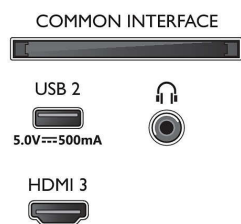

Specifikace

Ambilight

- Funkce Ambilight: Funkce přizpůsobení barvě stěn, Režim Lounge, Herní režim, Hudba s funkcí Ambilight, AmbiSleep, Vestavěná funkce Ambilight
- Verze Ambilight: třístranný

Obraz/displej

- Úhlopříčka obrazovky (palce): 55 palců
- Úhlopříčka obrazovky (metrická): 139 cm
- Displej: 4K Ultra HD LED
- Rozlišení panelu: 3840 x 2160
- Nativní obnovovací frekvence: 60 Hz

- Systém obrazu: Pixel Precise Ultra HD
- Vylepšení obrazu: HDR10, HLG (Hybrid Log Gamma), Kompatibilní s technologií HDR10+, Dolby Vision

Rozlišení vstupu displeje:

- Rozlišení – obnovovací frekvence: 576p – 50 Hz, 640 x 480 – 60 Hz, 720p – 50 Hz, 60 Hz, 1920 x 1080p – 24 Hz, 25 Hz, 30 Hz, 50 Hz, 60 Hz, 2560 x 1440 – 60 Hz, 3840 x 2160p – 24 Hz, 25 Hz, 30 Hz, 50 Hz, 60 Hz

Tuner/příjem/vysílání

- Digitální příjem: DVB-T/T2/T2@HEVC/C/S/S2
- Průvodce televizními programy*: Průvodce EPG na 8 dnů
- Indikace úrovně signálu
- Teletext: Teletext s pamětí 1 000 stránek
- Podpora HEVC

Smart TV

- OS: Smart TV s vylepšeným operačním systémem

Connections

Side