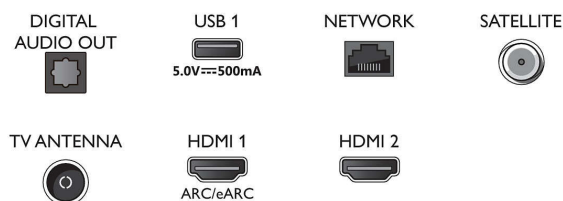

Specifikace

Ambilight

- Funkce Ambilight: Funkce přizpůsobení barvě stěn, Režim Lounge, Herní režim, Hudba s funkcí Ambilight, AmbiSleep, Vestavěná funkce Ambilight
- Verze Ambilight: třístranný

Obraz/displej

- Úhlopříčka obrazovky (palce): 55 palců
- Úhlopříčka obrazovky (metrická): 139 cm
- Displej: 4K Ultra HD LED
- Rozlišení panelu: 3840 x 2160
- Nativní obnovovací frekvence: 60 Hz

- Systém obrazu: Pixel Precise Ultra HD
- Vylepšení obrazu: HDR10, HLG (Hybrid Log Gamma), Kompatibilní s technologií HDR10+, Dolby Vision

Rozlišení vstupu displeje:

- Rozlišení – obnovovací frekvence: 576p – 50 Hz, 640 x 480 – 60 Hz, 720p – 50 Hz, 60 Hz, 1920 x 1080p – 24 Hz, 25 Hz, 30 Hz, 50 Hz, 60 Hz, 2560 x 1440 – 60 Hz, 3840 x 2160p – 24 Hz, 25 Hz, 30 Hz, 50 Hz, 60 Hz

Tuner/příjem/vysílání

- Digitální příjem: DVB-T/T2/T2@HEVC/C/S/S2
- Průvodce televizními programy*: Průvodce EPG na 8 dnů
- Indikace úrovně signálu
- Teletext: Teletext s pamětí 1 000 stránek
- Podpora HEVC

Smart TV

- OS: Smart TV s vylepšeným operačním systémem

Connections

Side

Bottom