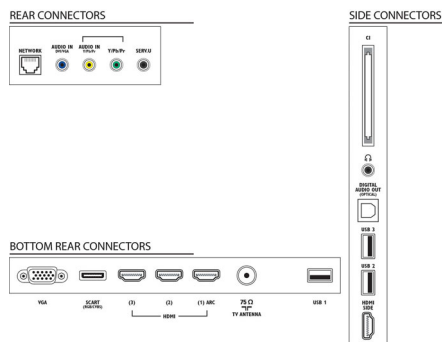

Praktičnost

- Jednostavna instalacija: Automatsko prepoznavanje uređaja tvrtke Philips, Čarobnjak za povezivanje uređaja, Čarobnjak za instalaciju mreže, Čarobnjak za pomoć u podešavanju postavki
- Jednostavna upotreba: Gumb za brzi povratak na početni zaslon, Korisnički priručnik na zaslonu
- Računalna mrežna veza: SimplyShare
- Prilagođavanje formata zaslona: Automatsko ispunjavanje, Automatsko zumiranje, Movie expand

- 16:9, Super zum, Nerazmjernan, Široki zaslon
- Elektroničkom vodiču kroz programe: Elektronički vodič kroz programe za 8 dana
- Indikator jačine signala
- Teletext: 1200 stranica Hypertext-a
- Moguća nadogradnja sklopovsko-programске opreme: Čarobnjak za automatsku nadogradnju programskih datoteka, Mogućnost nadogradnje programskih datoteka putem USB veze, Nadogradnja programskih datoteka na mreži

Zvuk

- Izlazna snaga (RMS): 20 W (2 x 10 W)
- Napredne značajke zvuka: AmbiWOOx, Automatsko ujednačavanje jakosti zvuka, Clear Sound, Incredible Surround

Mogućnost povezivanja

- Broj HDMI veza: 4
- HDMI značajke: Audio Return Channel
- Broj komponentnih ulaza (YPbPr): 1
- EasyLink (HDMI-CEC): Slanje komandi s daljinskog upravljača putem mreže, Kontrola zvuka sustava, Stanje pripravnosti sustava, "Plug & play" na početnom zaslonu, Automatski pomak titlova