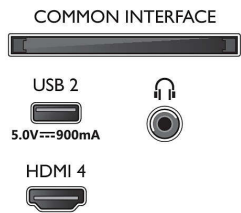

Android TV

- Λειτουργικό σύστημα: Google TV™
- Προεγκατεστημένες εφαρμογές: Ταινίες Google

Connections

Side

Bottom

Τηλεόραση Ambilight 4K

Ambilight TV 189 εκ. (75") Σύστημα εικόνας P5 120Hz, Υποστήριξη σημαντικότερων φορμά HDR, Google TV™