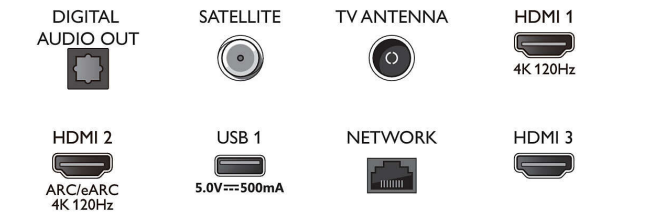

Εικόνα/Οθόνη

- Μήκος διαγωνίου οθόνης (ίντσες): 75 ίντσες
- Μήκος διαγωνίου οθόνης (μετρικό): 189 εκ.
- Οθόνη: 4K Ultra HD LED

- Ανάλυση οθόνης: 3840 x 2160
- Εγγενής ρυθμός ανανέωσης: 120 Hz
- Picture Engine: P5 Perfect Picture Engine
- Βελτίωση εικόνας: Micro Dimming Pro, Ευρύ χρωματικό φάσμα 90% DCI/P3, HDR10+, Dolby Vision, CalMAN Ready, Perfect Natural Motion, HLG (Hybrid Log Gamma)

Android TV

- Λειτουργικό σύστημα: Google TV™
- Προεγκατεστημένες εφαρμογές: Ταινίες Google

Connections

Side

Bottom

Τηλεόραση Ambilight 4K

Ambilight TV 189 εκ. (75") Σύστημα εικόνας P5 120Hz, Υποστήριξη σημαντικότερων φορμά HDR, Google TV™

Προδιαγραφές

- Play*, Αναζήτηση Google, YouTube, Netflix, Apple TV, Βίντεο Amazon Prime, Disney+, YouTube Music, Εφαρμογή Fitness, Ambilight Aurora
- Μέγεθος μνήμης (Flash): 16GB*
- Cloud για παιχνίδια: Geforce Now