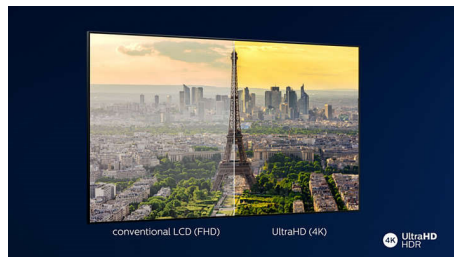

Υποστήριξη HDR10+

Η τηλεόραση της Philips έχει δημιουργηθεί έτσι ώστε να αξιοποιεί πλήρως τη μορφή βίντεο HDR10+. Τα επίπεδα αντίθεσης, χρώματος και φωτεινότητας προσαρμόζονται από καρέ σε καρέ. Είτε θέλετε να παρακολουθήσετε την αγαπημένη σας σειρά είτε το νέο blockbuster, οι σκιάς θα

είναι πιο βαθιές, οι φωτεινές επιφάνειες φωτεινότερες και τα χρώματα πιο ρεαλιστικά.