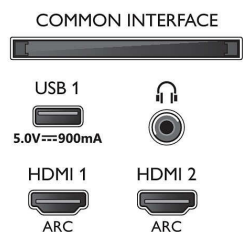

Προδιαγραφές

Ambilight

- Χαρακτηριστικά Ambilight: Ενσωματωμένο Ambilight+Hue, Ambilight για μουσική, Λειτουργία παιχνιδιού, Ανάλογα με το χρώμα του τοίχου, Λειτουργία Lounge
- Έκδοση Ambilight: 3 πλευρών

Εικόνα/Οθόνη

- Αναλογία Εικόνας: 16:9
- Μήκος διαγωνίου οθόνης (ίντσες): 55 ίντσες
- Μήκος διαγωνίου οθόνης (μετρικό): 139 εκ.

- Οθόνη: 4K Ultra HD LED
- Ανάλυση οθόνης: 3840 x 2160
- Picture Engine: P5 Perfect Picture Engine
- Βελτίωση εικόνας: Ultra Resolution, Micro Dimming Pro, 1700 PPI, Dolby Vision, HDR10+
- Μήκος διαγωνίου οθόνης (ίντσες): 55 ίντσες

Υποστηριζόμενη ανάλυση οθόνης

- Είσοδοι υπολογιστή σε όλες τις θύρες HDMI: Με υποστήριξη HDR, HDR10/ HLG, έως 4K UHD,

- 3840 x 2160, στα 60Hz
- Είσοδοι βίντεο σε όλες τις θύρες HDMI: έως 4K UHD 3840 x 2160 στα 60Hz, Υποστήριξη HDR, HDR10/HLG (Hybrid Log Gamma), HDR10+/Dolby Vision

Δέκτης/Λήψη/Μετάδοση

- Ψηφιακή τηλεόραση: DVB-T/T2/T2-HD/C/S/S2
- Αναπαραγωγή βίντεο: NTSC, PAL, SECAM
- Υποστήριξη MPEG: MPEG2, MPEG4
- Οδηγός τηλεοπτικού προγράμματος*: Electronic

Connections

Side