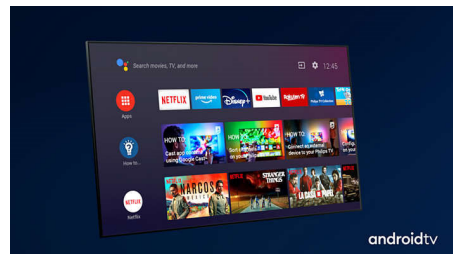

Android TV.

Κάντε την τηλεόραση Philips Android μοναδικά δική σας. Βλέπετε μόνο Amazon και YouTube τη μια βδομάδα και Rakuten TV και Netflix την επόμενη; Κανένα πρόβλημα. Το απλό και έξυπνο περιβάλλον χρήσης σας επιτρέπει να τοποθετείτε το περιεχόμενο που προτιμάτε στο πιο κεντρικό σημείο. Συνεχίστε εύκολα τη σειρά σας από το επεισόδιο που την είχατε αφήσει ή δείτε τις νέες κινηματογραφικές κυκλοφορίες.