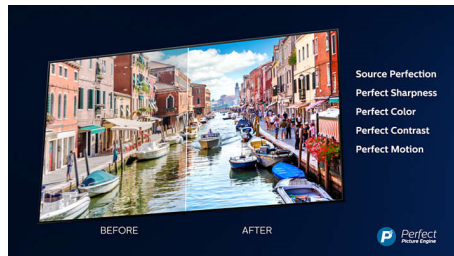

P5 Perfect Picture Engine

Το σύστημα P5 της Philips προσφέρει εικόνες τόσο εκπληκτικές όσο και το περιεχόμενο που αγαπάτε. Οι λεπτομέρειες έχουν σαφώς μεγαλύτερο βάθος. Τα χρώματα είναι ζωντανά, ενώ οι τόνοι του δέρματος είναι πιο φυσικοί. Η αντίθεση είναι τόσο ευκρινής, που θα νιώθετε κάθε λεπτομέρεια. Η κίνηση είναι εξαιρετικά ομαλή.