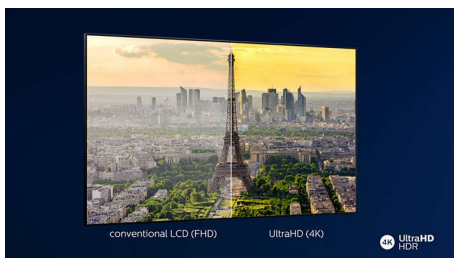

4K UHD

Φωτεινή τηλεόραση 4K LED. Ζωντανή εικόνα HDR. Ομαλή κίνηση. Η τηλεόραση Philips 4K UHD ζωντανεύει το περιεχόμενο με πλούσια χρώματα και ευκρινή αντίθεση. Οι εικόνες έχουν μεγαλύτερο βάθος και η κίνηση είναι ομαλή. Οι ταινίες, οι σειρές, τα παιχνίδια και το υπόλοιπο περιεχόμενο

έχουν υπέροχη εμφάνιση ανεξάρτητα από την πηγή.