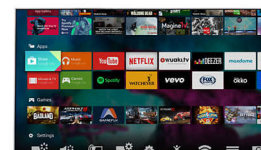

Televizní obsah

Obchod Google Play a galerie aplikací Philips překračují původní možnosti televizního programu a přinášejí vám velkou sbírku filmů, televizních pořadů, hudby, aplikací a her. 16 GB rozšiřitelné paměti nabízí dostatek prostoru pro všechny vaše oblíbené programy a pro instalaci nových aplikací.