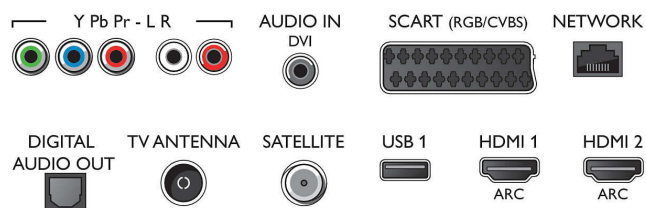

- Počítačové vstupy na HDMI1/2: až do rozlišení 4K UHD 3840x2160 při 60 Hz
- Počítačové vstupy na HDMI3/4: až do rozlišení 4K UHD 3840x2160 při 30 Hz, až do rozlišení FHD 1920x1080 při 60 Hz

- Vstupy videa na HDMI1/2: až do rozlišení 4K UHD 3840 x 2160 při 60 Hz
- Vstupy videa na HDMI3/4: až do rozlišení FHD 1920x1080 při 60 Hz, až do rozlišení 4K UHD 3840x2160 při 30 Hz

Tuner/příjem/vysílání

- Digitální příjem: DVB-T/T2/T2-HD/C/S/S2
- Přehrávání videa: NTSC, PAL, SECAM
- Podpora MPEG: MPEG2, MPEG4
- Průvodce televizními programy*: Průvodce EPG na 8 dnů

Connections

Side

Rear