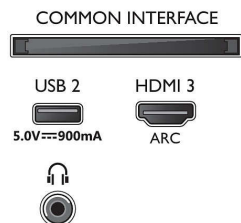

- Basic - Copertura dello schermo, Adatta a schermo, Zoom, Stretch, Schermo largo
- Assistente vocale*: Amazon Alexa integrato, Telecomando con microfono.

Applicazioni multimediali

- Formati di riproduzione dei video: Contenitori: AVI, MKV, H264/MPEG-4 AVC, MPEG-1, MPEG-2, MPEG-4, WMV9/VC1, HEVC (H.265), VP9
- Formati di riproduzione della musica: AAC, MP3, WAV, WMA (v2 fino a v9.2), WMA-PRO (v9 e v10)
- Supporto formati sottotitoli: .SMI, .SRT, .SUB, .TXT, .ASS, .SSA
- Formati di riproduzione delle immagini: JPEG, BMP, GIF, PNG, Foto 360, HEIF

Elaborazione

- Potenza di elaborazione: Quad Core

Audio

- Potenza in uscita (RMS): 20 W
- Configurazione degli altoparlanti: 2 altoparlanti full range da 10 W
- Funzioni audio avanzate: A.I. Sound, Dolby Atmos, Ottimizzazione dei bassi Dolby, Regolazione del

Connections

Side