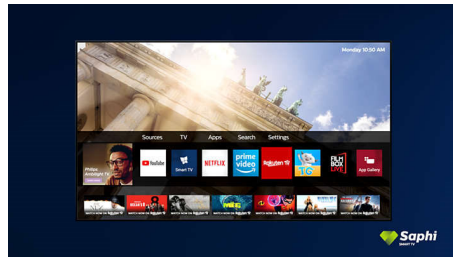

Smart TV Saphi

SAPHI è un sistema operativo rapido e intuitivo che rende l'utilizzo del tuo Smart TV Philips davvero piacevole. Goditi l'accesso con un solo tasto a un menu a icone intuitivo. Accedi rapidamente alle app popolari per Smart TV Philips, tra cui YouTube, Netflix e tante altre.