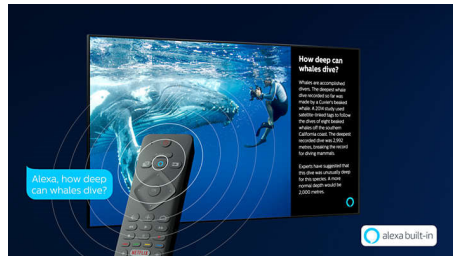

Controllo vocale

Ora puoi usare la tua voce per controllare il tuo smart TV Philips. Potrai chiedere ad Alexa di cambiare canale, di passare alla console di gioco o di controllare i tuoi dispositivi

43PUS7855/12

domestici smart come le luci e il termostato. Con Alexa, potrai fare questo e tanto altro.