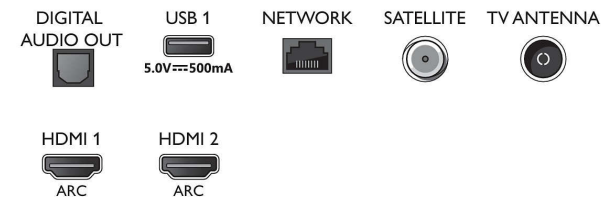

Smart TV LED UHD 4K

TV Ambilight da 108 cm (43") Supporta i principali formati HDR, Processore P5 Perfect Picture, Alexa integrato

Specifiche

Ambilight

- Funzioni Ambilight: Ambilight Music, Ambilight+Hue integrato, Modalità gioco, Modalità Lounge, Adattabile al colore della parete
- Versione Ambilight: 3 lati

Immagine/Display

- Formato: 16:9
- Dim. diagonale schermo (pollici): 43 pollici
- Dim. diagonale schermo (metrico): 108 cm
- Display: LED con risoluzione Ultra HD 4K
- Risoluzione del display: 3840x2160
- Picture engine: Processore P5 Perfect Picture
- Miglioramento dell'immagine: Ultra Resolution, Dolby Vision, HDR10+, 1700 PPI, HLG (Hybrid Log Gamma)
- Dim. diagonale schermo (pollici): 43 pollici

Risoluzione del display supportata

- Ingressi dei computer su tutti gli HDMI: fino a 4K UHD 3840x2160 a 60 Hz, HDR supportato, HDR10/HLG
- Ingressi video su tutti gli HDMI: fino a 4K UHD 3840x2160 a 60 Hz, HDR supportato, HDR10/HLG (Hybrid Log Gamma), HDR10+/Dolby Vision

Sintonizzatore/Ricezione/Trasmissione

- TV digitale: DVB-T/T2/T2-HD/C/S/S2
- Riproduzione video: PAL, SECAM
- Supporto per MPEG: MPEG2, MPEG4
- Guida ai programmi TV*: EPG 8 giorni
- Indicazione forza segnale
- Televideo: 1000 pagine Hypertext
- Supporto HEVC

Funzioni Smart TV