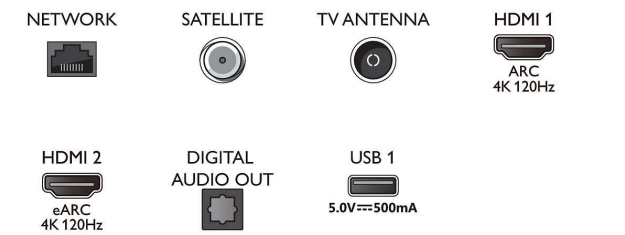

Δέκτης/Λήψη/Μετάδοση

- Ψηφιακή τηλεόραση: DVB-T/T2/T2-HD/C/S/S2
- Οδηγός τηλεοπτικού προγράμματος*: Electronic Program Guide 8 ημερών

Connections

Side

Bottom

Τηλεόραση Android 4K UHD

P5 AI perfect picture engine Ήχος Dolby Atmos, Τηλεόραση Ambilight 4 πλευρών, Τηλεόραση Android 139 εκ. (55")