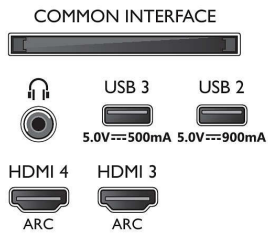

Τηλεόραση Android 4K UHD

P5 AI perfect picture engine Ήχος Dolby Atmos, Τηλεόραση Ambilight 4 πλευρών, Τηλεόραση Android 139 εκ. (55")

Προδιαγραφές

Ambilight

- Χαρακτηριστικά Ambilight: Ενσωματωμένο Ambilight+Hue, Ambilight για μουσική, Λειτουργία παιχνιδιού, Ανάλογα με το χρώμα του τοίχου, Λειτουργία Lounge, AmbiWakeur, AmbiSleep, Ασύρματα οικιακά ηχεία Philips, Ambilight Aurora, Κινούμενη εικόνα εκκίνησης Ambilight
- Έκδοση Ambilight: 4 πλευρών επόμενης γενιάς

Εικόνα/Οθόνη

- Μήκος διαγωνίου οθόνης (μετρικό): 139 εκ.

- Οθόνη: 4K Ultra HD OLED
- Ανάλυση οθόνης: 3840 x 2160
- Εγγενής ρυθμός ανανέωσης: 120 Hz
- Picture Engine: P5 AI Perfect Picture Engine DCI/P3, Dolby Vision, Perfect Natural Motion, Βελτίωση εικόνας: Ευρύ χρωματικό φάσμα 99%
- Έξυπνη λειτουργία PQ, CalMAN Ready, Micro Dimming Perfect, Λειτουργία σκηνοθέτη, HDR10+ Adaptive, Λειτουργία IMAX Enhanced
- Μήκος διαγωνίου οθόνης (ίντσες): 55 ίντσες

55OLED887/12

Ανάλυση οθόνης εισόδου

- Ανάλυση-Ρυθμός ανανέωσης: 576p-50Hz, 640x480-60Hz, 720p-50Hz,60Hz, 2560x1440-60Hz,120Hz, 1920x1080p-24Hz,25Hz,30Hz,50Hz, 3840x2160p-24Hz,25Hz,30Hz,50Hz, 60Hz,100Hz,120Hz.

Δέκτης/Λήψη/Μετάδοση

- Ψηφιακή τηλεόραση: DVB-T/T2/T2-HD/C/S/S2
- Οδηγός τηλεοπτικού προγράμματος*: Electronic Program Guide 8 ημερών

Connections

Side