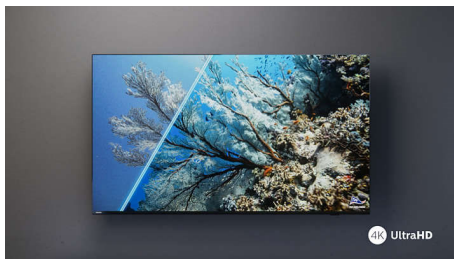

Philips LED
4K TV

108cm (43") televizor

Podporuje všechny hlavní formáty
HDR
Zvuk Dolby Atmos
Philips Smart TV

43PUS7608

Najděte. Sledujte. Zamilujte se.

4K TV

Ať už milujete cokoli, tento responzivní chytrý televizor to rychle najde. Ať jde o staré oblíbené kousky, nebo úplné novinky, televizor prohledá všechny hlavní streamovací služby, zatímco vy můžete sedět s nohama nahoře. Vychutnejte si ostrý obraz a pohlcující zvuk Dolby Atmos.

108cm (43") televizor Podporuje všechny hlavní formáty HDR, Zvuk Dolby Atmos, Philips Smart TV

43PUS7608/12

Přednosti

Opravdu ostrý obraz

Ať už sledujete cokoli, tento LED televizor s rozlišením 4K zajistí jasný a opravdu ostrý obraz s živými barvami. Navíc je televizor kompatibilní s hlavními formáty HDR, takže během streamování HDR obsahu uvidíte více detailů, dokonce i ve tmavých a světlých místech.