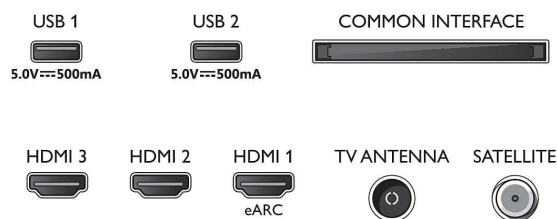

Connections

Side

Rear

Specifikace

Amazon Prime video, Netflix

- Hlasový asistent*: Spolupracuje s aplikací Alexa, funguje s Google Home

Multimediální aplikace

- Formáty přehrávání videa: Kontejnery: AVI, MKV, H264/MPEG-4 AVC, MPEG-1, MPEG-2, MPEG-4, VP9, HEVC (H.265), AV1
- Formáty přehrávání hudby: AAC, MP3, WAV, WMA (v2 až v9.2), WMA-PRO (v9 a v10), FLAC
- Podpora formátů titulků: .SML, .SRT, .SSA, .SUB, .TXT, .ASS
- Formáty přehrávání obrazu: JPEG, BMP, GIF, PNG, HEIF