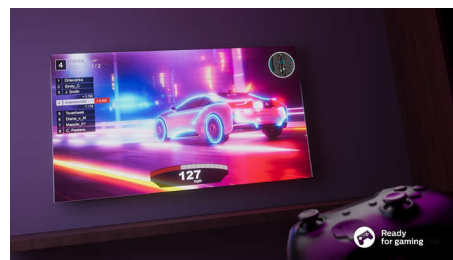

Dobry pro hraní her.

Díky HDMI 2.1 s plynulou grafikou pro rychlé hraní si užijete také nejlepší zážitek s herní konzolí. Televizor se pyšní podporou technologie VRR a se zapnutím konzole se automaticky aktivuje nastavení s nízkou latencí.