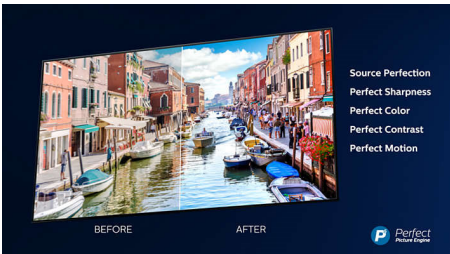

P5 Perfect -kuvajärjestelmä

Philips P5 -kuvajärjestelmä säilyttää kuvanlaadun aina yhtä täydellisenä. Yksityiskohtiin lisätään syvyyttä, värikylläisyyttä

syvenee ja ihon sävyt toistetaan luonnollisina. Kontrasti on niin tarkka, että suorastaan tunnet jokaisen yksityiskohdan. Liike on erittäin tasaista.