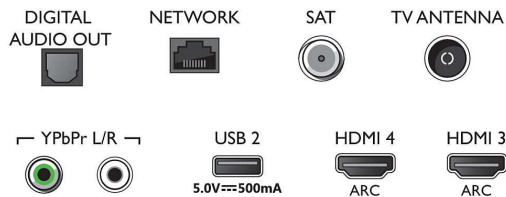

Käsittely

- Käsittelyteho: Quad Core

Ääni

- Lähtöteho (RMS): 25 W

Connections

Side

Bottom

Tekniset tiedot

- Kaiutinkokoonpano: 2 x 6,25 W:n keski- ja ylätaajuuksien etukaiutinta, 12,5 W:n bassokaiutin
- Äänenparannus: 5-kaistainen taajuuskorjain, Tekoälyllä luotu ääni, Automaattinen äänenvoimakkuuden säätö, Bassotehostus, Selkeä puhe, Dolby Atmos

Liitännät

- HDMI-liitäntöjen määrä: 4
- HDMI-ominaisuudet: 4K, ARC (Audio Return Channel)
- Komponenttien lukumäärä (YPbPr): 1
- EasyLink (HDMI-CEC): Kaukosäätimen infrapunalähtäjä, Järjestelmän äänensäätö, Järjestelmän valmiustila, Toisto yhdellä painikkeella
- USB-liitäntöjen lukumäärä: 2
- Langaton yhteys: Bluetooth 4.2, Wi-Fi 802.11n, 2x2, kaksoiskaista
- Muut liitännät: Satelliittiliitin, Common Interface Plus (CI+), Digitaalinen äänilähtö (optinen), Ethernet-LAN RJ-45, Äänitulo v/o, Kuulokelähtö
- HDCP 2.2: Kaikissa HDMI-liitännöissä