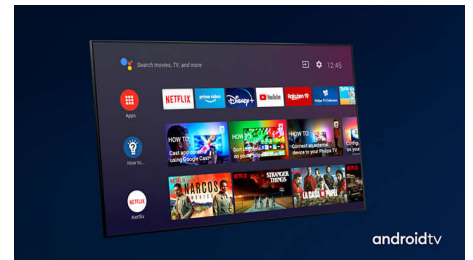

Android TV.

Muokkaa Philips Android TV mieleiseksesi. Voit huoletta käyttää Amazonia ja YouTubea tällä viikolla ja Rakuten TV:tä ja Netflixiä seuraavalla viikolla. Selkeässä, intuitiivisessa käyttöliittymässä suosikkisisällön voi nostaa etualalle. Voit jatkaa sarjan seuraamista siitä, mihin jäit, tai tutustua uusiin elokuvajulkaisuihin.

Vaikuttavat tehosteet

Selkeä puhe. Vaikuttavat tehosteet.

Tasapainoinen äänentoisto

Tasapainoinen äänentoisto koko äänialueen kaiuttimilla.

Ohut muotoilu

Ohut muotoilu. Kapea näytön reuna ja metallinen kiertonivelteine