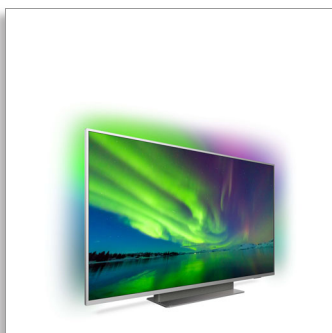

Philips 7500 series
4K UHD LED Android TV

126 cm (50") Ambilight TV
1700 Picture Performance Index
HDR 10+
P5 Perfect -kuvajärjestelmä

50PUS7504

4K UHD LED Android TV

Ambilight kolmella sivulla

Philips 7500 TV:n etukaiuttimet ja Ambilight-tekniikka nostavat katselukokemuksen uudelle tasolle. Android TV- ja Chrome Cast -ratkaisujen ansiosta voit suoratoistaa sisältöjä useista eri lähteistä.

Ohut TV. Kaunis valo.

- Ohut muotoilu. Kapea näytön reuna ja metallinen kiertonivelteline
- Ambilight vie katseluelämyksen näytön ulkopuolelle.
- 4K UHD. Upean terävä.

Pehmeä liike. Aidot värit. Uskomaton syvyys.

4K UHD

Näe paremmin ja terävämmin. Philips 4K UHD -televisio herättää sisällön eloon täyteläisillä väreillä ja terävällä kontrastilla. Kuvissa on entistä enemmän syvyyttä, ja liike on pehmeää. Elokuvat, TV-ohjelmat, pelit ja muut näyttävät aina yhtä hyvältä.