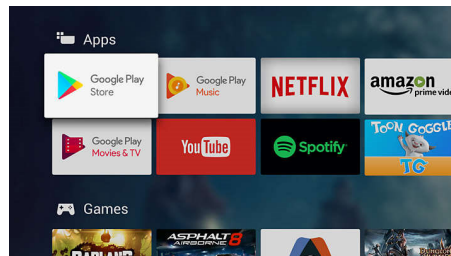

TV-sisältö

Jätä perinteinen TV-tarjonta taaksesi Google Play Kaupan ja Philipsin sovelluksien avulla. Koe loputtomasti elokuvia, TV-ohjelmia, musiikkia, sovelluksia ja pelejä verkossa.

AI-ääniohjaus.

Ohjaa äänelläsi Philips Android TV:n palveluita, kuten pelejä ja Netflix-toistoa sekä sisältöjen ja sovelluksien hakua Google Play Kaupasta. Voit