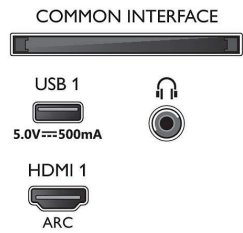

4K UHD Android TV

TV met 3-zijdige Ambilight Voornaamste HDR-indelingen ondersteund, Dolby Vision en Dolby Atmos, Android TV van 126 cm (50")

Specificaties

Ambilight

- Ambilight-functies: Past zich aan de muurkleur aan, Lounge-modus, Gamemodus, Ingebouwde Ambilight
- Ambilight-versie: Driezijdig

Beeld/scherm

- Beeldformaat: 16:9
- Schermdiagonaal (centimeters): 126 cm
- Display: 4K Ultra HD-LED
- Schermresolutie: 3840 x 2160

- Native vernieuwingsfrequentie (Native refresh rate): 60 Hz
- Beeldengine: Pixel Precise Ultra HD
- Beeldverbetering: Dolby Vision, HLG (Hybrid Log Gamma), Compatibel met HDR10+
- Schermdiagonaal (inch): 50 inch

Schermschermresolutie

- Resolution-Refresh rate (vernieuwingsfrequentie): 576p - 50 Hz, 640 x 480 - 60 Hz, 720p - 50 Hz, 60 Hz, 2560 x 1440 - 60 Hz, 1920 x 1080p - 24 Hz, 25

50PUS8007/12

Hz,30 Hz, 3840 x 2160p - 24 Hz, 25 Hz, 30 Hz, ,50 Hz, 60 Hz

Tuner/ontvangst/transmissie

- Digitale TV: DVB-T/T2/T2-HD/C/S/S2
- TV-programmagids*: Elektronische programmagids voor 8 dagen
- Signaalsterkte-indicator
- Teletekst: 1000 pagina's Hypertext
- HEVC-ondersteuning

Connections

Side