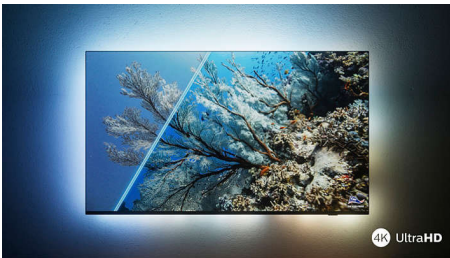

PHILIPS

4K UHD Android TV

TV met 3-zijdige Ambilight Voornaamste HDR-indelingen ondersteund, Dolby Vision en Dolby Atmos, Android TV van 126 cm (50")

Kenmerken

50PUS8007/12

Philips Ambilight

Met Philips Ambilight wordt het kijken naar een Philips-TV nog intenser! LED-lampen rond de rand van de TV lichten op en veranderen van kleur in perfecte overeenstemming met de kleuren van de actie op het scherm of bij de muziek. Het is zo warm en meeslepend dat u zich afvraagt hoe u het zo lang zonder hebt kunnen doen.

4K UHD LED TV

Geniet van alles waar u naar kijkt met deze 4K UHD LED-TV. De Philips Pixel Precise Ultra HD Engine optimaliseert de beeldkwaliteit en biedt scherpe beelden, rijke kleuren en vloeiende bewegingen. Voor de ultieme kijkervaring, elke keer weer.