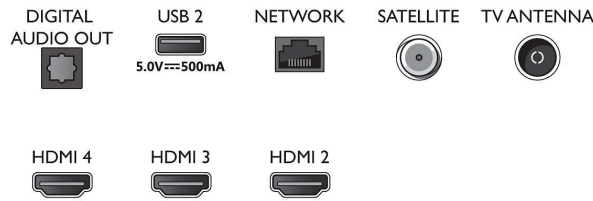

Connections

Side

Bottom

4K UHD Android TV

TV met 3-zijdige Ambilight Voornaamste HDR-indelingen ondersteund, Dolby Vision en Dolby Atmos, Android TV van 126 cm (50")

Specificaties

Android TV

- Besturingssysteem: Android TV™ 11 (R)
- Vooraf geïnstalleerde apps: YouTube, Netflix, BBC iPlayer, Amazon Prime Video, Disney+
- Geheugen (flash): 16 GB*
- Gaming cloud: Stadia