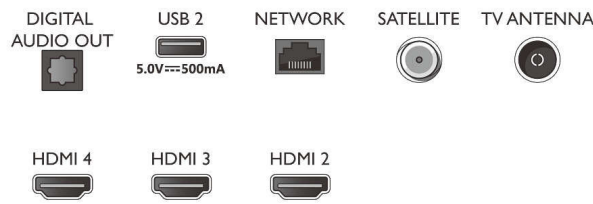

Ondersteunde beeldschermresolutie

- Computeringangen op alle HDMI: tot 4K UHD 3840 x 2160 bij 60 Hz, HDR ondersteund, HDR10/HLG
- Video-ingangen op alle HDMI: tot 4K UHD 3840 x

65PUS7956/12

2160 bij 60Hz, HDR ondersteund, HDR10/HLG (Hybrid Log Gamma), HDR10+/Dolby Vision

Connections

Side

Bottom

4K UHD Android TV

TV met 3-zijdige Ambilight Voornaamste HDR-indelingen ondersteund, Dolby Vision en Dolby Atmos, 164 cm (65") Android TV

65PUS7956/12

Specificaties

- Teletekst: 1000 pagina's Hypertext
- HEVC-ondersteuning