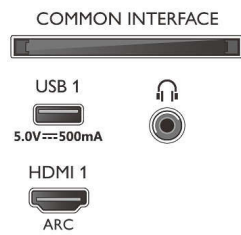

4K UHD Android TV

TV met 3-zijdige Ambilight Voornaamste HDR-indelingen ondersteund, Dolby Vision en Dolby Atmos, 164 cm (65") Android TV

Specificaties

Ambilight

- Ambilight-functies: Gamemodus, Lounge-modus, Past zich aan de muurkleur aan, Ingebouwde Ambilight
- Ambilight-versie: Driezijdig

Beeld/scherm

- Beeldformaat: 16:9
- Schermdiagonaal (inch): 65 inch
- Schermdiagonaal (centimeters): 164 cm
- Display: 4K Ultra HD-LED

- Schermresolutie: 3840 x 2160
- Beeldverbetering: Ultra-resolutie, Dolby Vision, HLG (Hybrid Log Gamma), Compatibel met HDR10+
- Schermdiagonaal (inch): 65 inch

Ondersteunde beeldschermresolutie

- Computeringangen op alle HDMI: tot 4K UHD 3840 x 2160 bij 60 Hz, HDR ondersteund, HDR10/HLG
- Video-ingangen op alle HDMI: tot 4K UHD 3840 x

65PUS7956/12

2160 bij 60Hz, HDR ondersteund, HDR10/HLG (Hybrid Log Gamma), HDR10+/Dolby Vision

Tuner/ontvangst/transmissie

- Digitale TV: DVB-T/T2/T2-HD/C/S/S2
- Videoweergave: PAL, SECAM
- MPEG-ondersteuning: MPEG2, MPEG4
- TV-programmagids*: Elektronische programmagids voor 8 dagen
- Signaalsterkte-indicator

Connections

Side