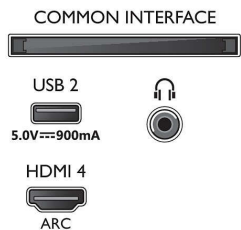

Smart TV -ominaisuudet

- Käyttäjien vuorovaikutus: SimplyShare
- Vuorovaikutteinen televisio: HbbTV
- Ohjelma: TV-ohjelman pysäytystoiminto, USB-tallennus*

65PUS8556/12

- Helppo asennus: Havaitsee Philips-laitteet automaattisesti, Ohjattu laitteiden liittäminen, Ohjattu verkkoasennus, Ohjattu asetustoiminto
- Helppokäyttöinen: One-stop Smart Menu -painike, Kuvaruutukäyttöopas
- Päivitettävä ohjelmisto: Ohjattu ohjelmiston automaattipäivitys, Päivitettävä ohjelmisto USB:n kautta, Online-laiteohjelmapäivitys, Laiteohjelmiston lataus taustalla
- Näyttöformaatin säätö: Vakio – koko näyttö, Sovita näyttöön, Lisäsäädöt – siirto, Zoomaus, venytys, Laajakuva
- Kaukosäädin: ja äänikomennot
- Ääniavustaja*: Google Assistant vakiovarusteena, Kaukosäädin ja mikrofoni, Alexa-yhteensopiva

Multimediasovellukset

- Toistettavat videotiedostot: Säiliötiedostomuodot: AVI, MKV, H264/MPEG-4 AVC, MPEG-1, MPEG-2, MPEG-4, VP9, HEVC (H.265), AV1, HEVC
- Toistettavat musiikkitiedostot: AAC, MP3, WAV, WMA (v2–v9.2), WMA-PRO (v9 ja v10)
- Tekstitysmuodon tuki: .SRT, .SUB, .TXT, .SMI
- Toistettavat kuvatiedostot: JPEG, BMP, GIF, PNG, 360-valokuva, HEIF

Connections

Side