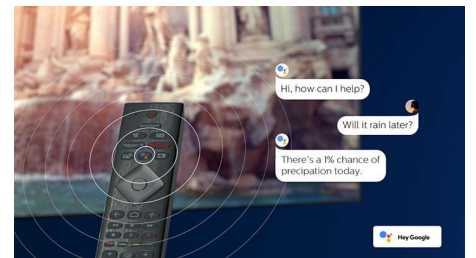

65PUS8556/12

elokuvaa, kun teet välipalaa, tai seurata urheiluselostusta, kun haet juotavaa.

HDMI 2.1 VRR ja lyhyt viive

Philips-TV:ssä on uusin HDMI 2.1 -liitäntä, ja TV siirtyy automaattisesti lyhyen viiveen asetukseen, kun aloitat konsolipelin. VRR-tuki takaa nopeiden pelien sujuvuuden. Ambilightin pelitila luo jännittävän tunnelman.

AI-ääniohjaus

Puhu Google Assiantille painamalla kaukosäätimen painiketta. Ohjaa TV:tä tai Google Assistant -yhteensopivia kodin älylaitteita äänelläsi. Voit myös pyytää Alexa ohjaamaan TV:tä Alexa-yhteensopivilla laitteilla.