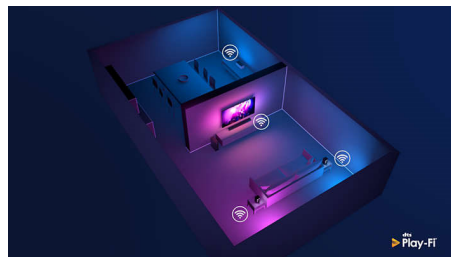

DTS Play-Fi -yhteensopivuus

Philips-televisioiden DTS Play-Fi -toiminnolla voit yhdistää television yhteensopiviin kaiuttimiin missä tahansa huoneessa. Onko keittiössä langattomat kaiuttimet? Voit kuunnella

65PUS8556/12

elokuvaa, kun teet välipalaa, tai seurata urheiluselostusta, kun haet juotavaa.