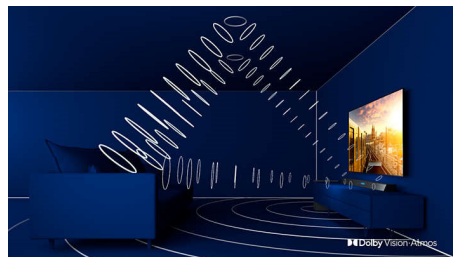

HDR10+-tuki

Philips-televisiollasi saa kaiken hyödyn HDR10+-videoformaatista. Kontrastia, väriä ja kirkkaustasoa säädetään kuvaruutu kerrallaan. Sarjojen ja elokuvien varjoissa on entistä enemmän syvyyttä. Kirkkaat pinnat kiiltävät, ja värit näyttävät todennukaisemmilta. Dolby

Vision ja Dolby Atmos. Elokuvasoinen kuva ja ääni.