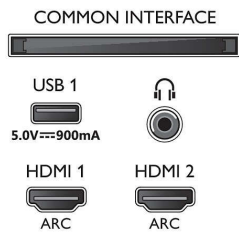

Käsittely

- Käsittelyteho: Quad Core

Ääni

- Audio: Äänen tekee Bowers & Wilkins

Connections

Side

Bottom

Tekniset tiedot