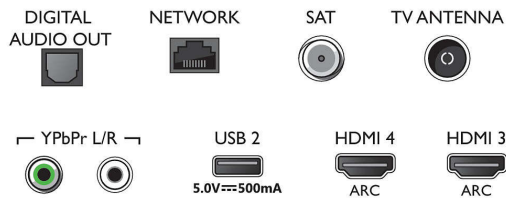

Käsittely

- Käsittelyteho: Quad Core

Ääni

- Audio: Äänen tekee Bowers & Wilkins

Connections

Side

Bottom

Tekniset tiedot

- Lähtöteho (RMS): 45 W
- Kaiutinkokoonpano: 2 x 7,5 W:n keski- ja ylätaajuuskien kaiutinta, 30 W:n bassokaiutin
- Äänenparannus: 5-kaistainen taajuuskorjain, Tekoälyllä luotu ääni, Selkeä puhe, Dolby-bassovahvistus, Dolby-äänentasaus, Yökuuntelutila, Dolby Atmos

Liitännät

- HDMI-liitäntöjen määrä: 4
- HDMI-ominaisuudet: 4K, ARC (Audio Return Channel)
- Komponenttien lukumäärä (YPbPr): 1
- EasyLink (HDMI-CEC): Kaukosäätimen infrapunaliitäntä, järjestelmän äänensäätö, järjestelmän valmiustila, Toisto yhdellä painikkeella
- USB-liitäntöjen lukumäärä: 2
- Langaton yhteys: Bluetooth 4.2, Wi-Fi 802.11ac, 2x2, kaksoiskaista
- Muut liitännät: Common Interface Plus (CI+), Digitaalinen äänilähtö (optinen), Satelliittiliitin, Ethernet-LAN RJ-45, Äänitulo v/o, Kuulokelähtö
- HDCP 2.2: Kaikissa HDMI-liitännöissä