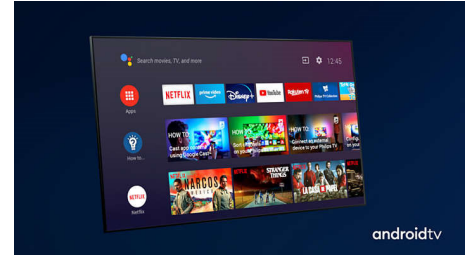

Android TV.

Muokkaa Philips Android TV mieleiseksesi. Voit huoletta käyttää Amazonia ja YouTubea tällä viikolla ja Rakuten TV:tä ja Netflixia seuraavalla viikolla. Selkeässä, intuitiivisessa käyttöliittymässä suosikkisivöllön voi nostaa etualalle. Voit jatkaa sarjan seuraamista siitä, mihin jäit, tai tutustua uusiin elokuvajulkaisuihin.

AI-ääniohjaus.

Ohjaa äänelläsi Philips Android TV:n palveluita, kuten pelejä ja Netflix-toistoa sekä sisältöjen ja sovelluksien hakua Google Play Kaupasta. Voit käyttää ääniohjausta myös Google Assistant -yhteensopivien laitteiden hallintaan, kuten valaistuksen himmentämiseen tai asunnon lämmityksen säätämiseen. Kaikki tämä omalta kotisohvaltasi. Sinun ei enää tarvitse etsiä kaukosäädintä. Voit nyt ohjata Philips Smart TV:tä äänelläsi Alexa-yhteensopivilla laitteilla, kuten Amazon Echolla. Voit avata TV:n, vaihtaa kanavaa tai käyttää pelikonsolia Alexan avulla.

Huoneen täyttävä ääni

Huoneen täyttävä ääni eteenpäin suunnatuista kaiutinelementeistä.

Kaiutinkokoonpano

Integroitu subwoofer, diskanttikaiuttimet, koko äänialueen kaiutinelementti.

Wide Color Gamut

Wide Color Gamut laajentaa värintoistoalueen 72 prosentista jopa 90 - 99 prosenttiin ja tuottaa entistäkin elävämmät ja kirkkaammat värit. Laajennettu värintoistoalue tuo elokuvateatterien digitaalijärjestelmien kuvanlaadun 4K Ultra HD -TV:n kuvaruutuun.