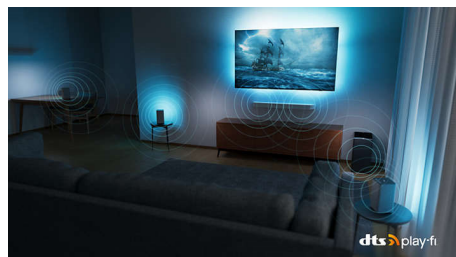

Kompatybilny z DTS Play-Fi

Bezprzewodowy zestaw domowy Philips z technologią DTS Play-Fi pozwala w kilka

55PUS8807/12

sekund połączyć się ze zgodnymi soundbarami i bezprzewodowymi głośnikami w całym domu. Słuchaj filmów w kuchni. Odtwarzaj muzykę w dowolnym miejscu. Możesz nawet utworzyć zestaw kina domowego z dźwiękiem przestrzennym, wykorzystując telewizor Philips jako głośnik centralny.