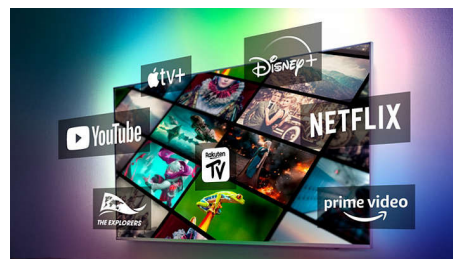

Android TV

Telewizor Philips z systemem Android oferuje Ci rozrywkę, którą lubisz, kiedy chcesz. Możesz dostosować ekran główny, aby wyświetlać ulubione aplikacje, co ułatwia rozpoczęcie strumieniowego przesyłania filmów i programów, które lubisz. Możesz też kontynuować oglądanie od momentu jego przerwania.