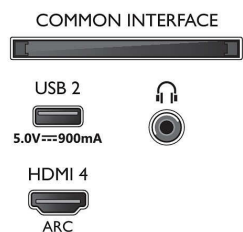

Telewizor LED 4K UHD Android

3-stronny Ambilight Obsługa głównych formatów HDR, Procesor obrazu P5 120 Hz, Telewizor Android TV 139 cm (55")

55PUS8807/12

Dane techniczne

Ambilight

- Funkcje Ambilight: Wbudowane funkcje Ambilight + Hue, Ambilight Muzyka, Tryb gry, Dostosowywanie się do koloru ściany, Tryb Lounge, AmbiWakeup, AmbiSleep, Bezprzewodowe głośniki domowe Philips, Ambilight Aurora, Animacja uruchamiania funkcji Ambilight
- Wersja Ambilight: 3-stronny

Obraz/wyświetlacz

- Przekątna ekranu (cm): 139 cm
- Wyświetlacz: LED 4K Ultra HD
- Rozdzielczość panelu: 3840 x 2160
- Natywna częstotliwość odświeżania: 120 Hz
- Silnik graficzny: Procesor P5 Perfect Picture
- Funkcje poprawy obrazu: Dolby Vision, HDR10+, Micro Dimming Pro, Tryb filmowca, Natural Motion, Szeroka gama kolorów — 90% przestrzeni DCI/P3, Obsługa CalMAN
- Przekątna ekranu (cale): 55 cali

Rozdzielczość wejściowa wyświetlacza

- Rozdzielczość – Częstotliwość odświeżania: 576p–50 Hz, 640 x 480–60 Hz, 720p–50 Hz, 60 Hz, 2560 x 1440–60 Hz, 120 Hz, 1920 x 1080p–24 Hz, 25 Hz, 30 Hz, 50 Hz, 3840 x 2160p–24 Hz, 25 Hz, 30 Hz, 50 Hz, 60 Hz, 100 Hz, 120 Hz.

Tuner/Odtwarzanie/Transmisja

- Telewizja cyfrowa: DVB-T/T2/T2-HD/C/S/S2
- Przewodnik telewizyjny*: Elektroniczny program na 8 dni

Connections

Side