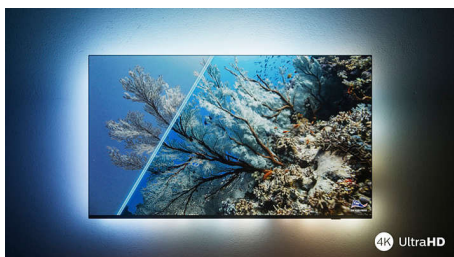

PHILIPS

Telewizor LED 4K UHD Android
3-stronny Ambilight Obsługa głównych formatów HDR, Procesor obrazu P5 120 Hz, Telewizor Android TV
139 cm (55")

Zalety

The One z funkcją Ambilight.

Dzięki technologii Philips Ambilight wspaniałe wrażenia płynące z oglądania telewizora Philips stają się jeszcze lepsze! Diody LED wokół krawędzi telewizora świecą się i zmieniają kolor w sposób idealnie zsynchronizowany z kolorami akcji na ekranie lub muzyką. Efekt jest tak ciepły i wciągający, że zapomnisz, jak wyglądała telewizja bez tej funkcji.

Żywy obraz HDR

Chcesz uzyskać idealny obraz każdej sceny? Telewizor Philips 4K UHD jest zgodny ze wszystkimi najważniejszymi formatami HDR, co oznacza, że można uzyskać wspaniałe, ostre obrazy. Zobaczysz każdy szczegół, nawet w ciemnych i jasnych obszarach.