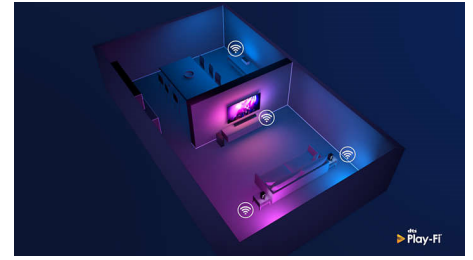

50PUS8506/12

Συμβατότητα με DTS Play-Fi

Με το DTS Play-Fi στην τηλεόραση Philips, μπορείτε να συνδέσετε συμβατά ηχεία σε οποιοδήποτε δωμάτιο. Έχετε ασύρματα ηχεία στην κουζίνα; Ακούστε την ταινία σας ενώ κάνετε ένα σνακ ή παρακολουθήστε τον σχολιασμό αθλητικής εκπομπής ενώ ετοιμάζετε ποτά για την παρέα.