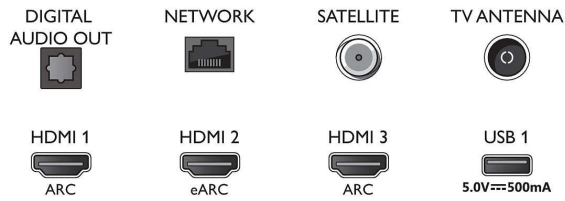

Side

Bottom

Τηλεόραση Android 4K UHD LED

Τηλεόραση Ambilight 3 πλευρών Υποστήριξη σημαντικότερων φορμά HDR, P5 Perfect Picture Engine, Τηλεόραση Android 126 εκ. (50")

Προδιαγραφές

- Ένδειξη ισχύος σήματος
- Teletext: Hypertext 1000 σελίδων
- Υποστήριξη HEVC