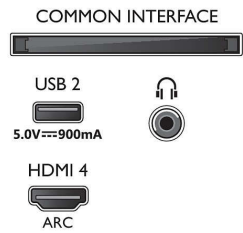

Τηλεόραση Android 4K UHD LED

Τηλεόραση Ambilight 3 πλευρών Υποστήριξη σημαντικότερων φορμά HDR, P5 Perfect Picture Engine, Τηλεόραση Android 126 εκ. (50")

Προδιαγραφές

Ambilight

- Χαρακτηριστικά Ambilight: Ενσωματωμένο Ambilight+Hue, Ambilight για μουσική, Λειτουργία παιχνιδιού, Ανάλογα με το χρώμα του τοίχου, Λειτουργία Lounge, AmbiWakeur, AmbiSleep, Ασύρματα οικιακά ηχεία Philips
- Έκδοση Ambilight: 3 πλευρών

Εικόνα/Οθόνη

- Αναλογία Εικόνας: 16:9
- Μήκος διαγωνίου οθόνης (ίντσες): 50 ίντσες
- Μήκος διαγωνίου οθόνης (μετρικό): 126 εκ.

- Οθόνη: 4K Ultra HD LED
- Ανάλυση οθόνης: 3840 x 2160
- Picture Engine: P5 Perfect Picture Engine
- Βελτίωση εικόνας: Ultra Resolution, Dolby Vision, HDR10+, Micro Dimming Pro, Διαχείριση χρωμάτων ISF
- Μήκος διαγωνίου οθόνης (ίντσες): 50 ίντσες

Υποστηριζόμενη ανάλυση οθόνης

- Είσοδοι υπολογιστή σε όλες τις θύρες HDMI: Με υποστήριξη HDR, HDR10/ HLG, έως 4K UHD, 3840 x 2160, στα 60Hz, Με υποστήριξη HDR, HDR10+/

50PUS8506/12

HLG

- Είσοδοι βίντεο σε όλες τις θύρες HDMI: έως 4K UHD 3840 x 2160 στα 60Hz, Υποστήριξη HDR, HDR10/HLG (Hybrid Log Gamma), HDR10+/Dolby Vision

Δέκτης/Λήψη/Μετάδοση

- Ψηφιακή τηλεόραση: DVB-T/T2/T2-HD/C/S/S2
- Αναπαραγωγή βίντεο: PAL, SECAM
- Υποστήριξη MPEG: MPEG2, MPEG4
- Οδηγός τηλεοπτικού προγράμματος*: Electronic Program Guide 8 ημερών

Connections

Side