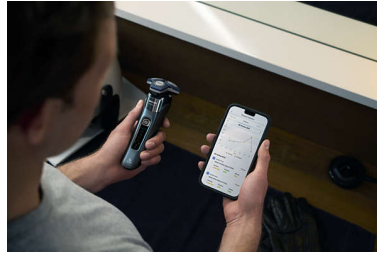

Mukavaan parranajoon

- Minuutin syväpuhdistus hygieeniseen parranajoon
- Aja parta kuivana, märkänä ja jopa suihkussa
- Varteen integroitu tarkkuustrimmeri

Ympäristö

- Kätevä lataus

Kohokohdat

Nano SkinGlide -pinnoite

Ajopäiden ja ihon välissä on suojaava pinnoite, jossa on jopa 250 000 mikrohelmää neliösenttimetrillä. Ne liukuvat iholla jopa 30 %*** paremmin ja minimoivat ihoärsytyksen.

SteelPrecision-terät

SteelPrecision-terät yltyvät jopa 90 000 leikkausliikkeeseen minuutissa, joten ne leikkaavat enemmän karvoja yhdellä vedolla.* Laitteen 45 tehokasta itseteroittuvaa terää on valmistettu Euroopassa.

Liikkeenälytunnistin

Liikkeenälytunnistustekniikka seuraa parranajoa ja ohjaa tehostamaan tekniikkaa. Suurin osa miehistä paransi onnistuneesti tekniikkaa jo kolmella parranajokerralla***.

Mukautus sovelluksen kautta