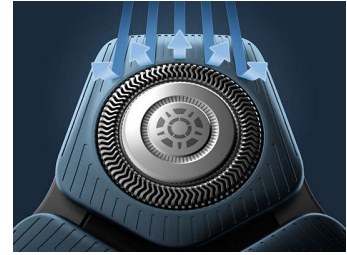

PowerAdapt-tunnistin

Älykäs tunnistin tarkistaa parran tiheyden 250 kertaa sekunnissa. Tekniikka säättää leikkaustehon automaattisesti, jotta parranajo olisi vaivatonta ja hellävaraista.

Joustavat 360-D-ajopäät

Joustavat terät kääntyvät täydet 360 astetta ja myötäilevät kasvojen muotoja. Optimaalinen ihokosketus tekee parranajosta tarkkaa ja miellyttävää.

Karvoja ohjaavat tarkkuusterät

Ajopäiden uusi muotoilu on tarkoitettu tarkkaan parranajoon. Pinnalle on lisätty karvanohjaimia, jotka siirtävät karvat tehokkaaseen leikkausasentoon.