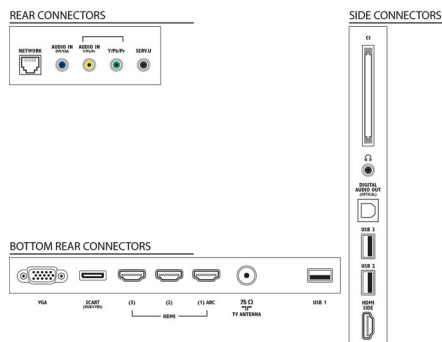

## Комфорт

- Лесно инсталиране: Автоматично откриване на устройства Philips, Съветник за свързване на устройства, Съветник за инсталиране на мрежа, Съветник за помощ при настройки

- Лесна употреба: Бутон за директно начало, Екранно ръководство за потребителя
- PC мрежова връзка: SimplyShare
- Настройки на формата на екрана: Автоматично запълване, Автоматично мащабиране, Разтегл. екран филм.16:9, Суперувеличение, Немащабиран, Широк екран
- Електронен справочник за програми: Електронен справочник на програмите за 8 дни
- Индикатор за силата на сигнала
- Телетекст: 1200 страници хипертекст
- Възможност за надстройване на фърмуера: Съветник за авт. надстройка на фърмуера, Фърмуер, надстроен през USB, Надстройка на фърмуер онлайн

## Възможности за свързване

- Брой HDMI връзки: 4
- HDMI функции: Канал за връщане на аудио

# Спецификации

- Брой компонентни входове (YPbPr): 1
- EasyLink (HDMI-CEC): Преход на дистанционното управление, Управление на системния звук, Готовност на системата, Plug & Play добавяне към началния екран, Автоматично изместване на субтитрите (Philips), Pixel Plus link (Philips), Изпълнение с едно докосване
- Брой SCART гнезда (RGB/CVBS): 1
- Брой USB портове: 3
- Безжична връзка: Готов за WLAN
- Други връзки: Антена IEC75, Общ интерфейс Plus (CI+), Ethernet-LAN RJ-45, Цифров аудио изход (оптичен), VGA вход за компютър + звуков вход L/R, Изход за слушалки, Сервизен съединител