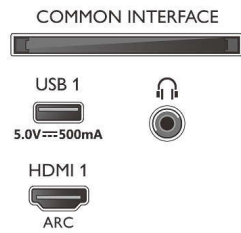

Τηλεόραση Android 4K UHD

Τηλεόραση Ambilight 3 πλευρών Υποστήριξη σημαντικότερων φορμά HDR, Dolby Vision και Dolby Atmos, Τηλεόραση Android 108 εκ. (43")

Προδιαγραφές

Ambilight

- Χαρακτηριστικά Ambilight: Λειτουργία παιχνιδιού, Λειτουργία Lounge, Ανάλογα με το χρώμα του τοίχου, Ενσωματωμένο Ambilight
- Έκδοση Ambilight: 3 πλευρών

Εικόνα/Οθόνη

- Αναλογία Εικόνας: 16:9
- Μήκος διαγωνίου οθόνης (ίντσες): 43 ίντσες
- Μήκος διαγωνίου οθόνης (μετρικό): 108 εκ.
- Οθόνη: 4K Ultra HD LED

- Ανάλυση οθόνης: 3840 x 2160
- Βελτίωση εικόνας: Ultra Resolution, Dolby Vision, HLG (Hybrid Log Gamma), Με συμβατότητα HDR10+
- Μήκος διαγωνίου οθόνης (ίντσες): 43 ίντσες

Υποστηριζόμενη ανάλυση οθόνης

- Είσοδοι υπολογιστή σε όλες τις θύρες HDMI: έως 4K UHD, 3840 x 2160, στα 60Hz, Με υποστήριξη HDR, HDR10/ HLG
- Είσοδοι βίντεο σε όλες τις θύρες HDMI: έως 4K

43PUS7956/12

UHD 3840 x 2160 στα 60Hz, Υποστήριξη HDR, HDR10/HLG (Hybrid Log Gamma), HDR10+/Dolby Vision

Δέκτης/Λήψη/Μετάδοση

- Ψηφιακή τηλεόραση: DVB-T/T2/T2-HD/C/S/S2
- Αναπαραγωγή βίντεο: PAL, SECAM
- Υποστήριξη MPEG: MPEG2, MPEG4
- Οδηγός τηλεοπτικού προγράμματος*: Electronic Program Guide 8 ημερών
- Ένδειξη ισχύος σήματος

Connections

Side