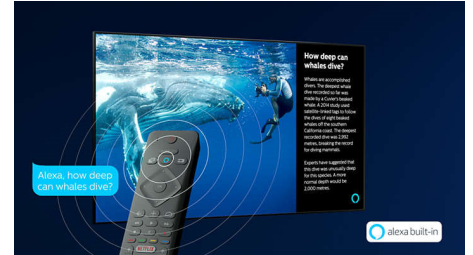

Alexa integrato

Ora puoi usare la tua voce per controllare il tuo smart TV Philips. Cambia canale pronunciandone il nome, passa alla console di gioco e controlla i tuoi dispositivi domestici smart come le luci e il termostato. Con Alexa, potrai fare questo e tanto altro.

Audio nitido

Altoparlanti full range che diffondono un audio nitido.

Bassi intensi

Dialoghi nitidi e chiari. Bassi intensi.

Supporto con piedistallo a T

Sottile cornice della barra a T con finiture metalliche satinata