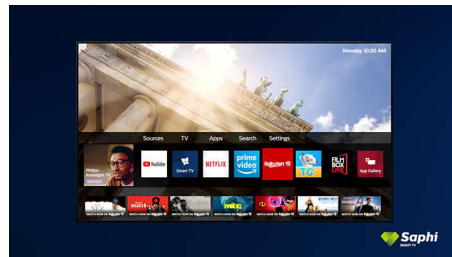

Smart TV Saphi

SAPHI è un sistema operativo rapido e intuitivo che rende l'utilizzo del tuo Smart TV Philips davvero piacevole. Goditi la straordinaria qualità delle immagini e l'accesso con un solo tasto a un menu a icone intuitivo. Gestisci facilmente il tuo televisore e accedi

rapidamente alle app popolari per Smart TV Philips, tra cui YouTube, Netflix e altro ancora.