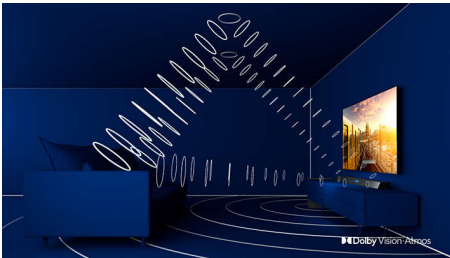

In evidenza

TV LED 4K

Con una risoluzione quattro volte superiore rispetto al Full HD tradizionale, la tecnologia Ultra HD illumina il tuo schermo con oltre 8 milioni di pixel e la nostra esclusiva tecnologia di upscaling Ultra Resolution. Scopri immagini ottimizzate, indipendentemente dal contenuto originale, e un'immagine più nitida, con maggiore profondità e contrasto, un movimento naturale e dettagli più vivaci.

Pixel Precise Ultra HD

La bellezza del TV Ultra HD 4K sta nell'apprezzare ogni dettaglio. La tecnologia Philips Pixel Precise Ultra HD converte le immagini in una risoluzione UHD straordinaria, per garantire la massima fluidità e un contrasto eccezionale. Scopri neri più profondi, bianchi più accesi, colori vivaci e tonalità della pelle naturali, indipendentemente dalla sorgente dell'immagine.

Dolby Vision e Dolby Atmos

Eccellente supporto per audio e formati video Dolby significa che i contenuti HDR che guardi saranno estremamente realistici. Che si tratti dell'ultima serie da guardare in streaming o un Blu-Ray disc, potrai vedere contrasto, luminosità e colori proprio come se ti trovassi

nella mente del regista. Inoltre, l'audio sarà ampio, chiaro, pieno di dettagli e profondo.