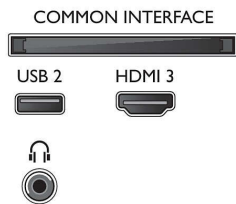

Applicazioni multimediali

- Formati di riproduzione dei video: Contenitori: AVI, MKV, H264/MPEG-4 AVC, MPEG-1, MPEG-2, MPEG-4, WMV9/VC1, HEVC (H.265), VP9
- Formati di riproduzione della musica: AAC, MP3,

- WAV, WMA (v2 fino a v9.2), WMA-PRO (v9 e v10)
- Supporto formati sottotitoli: .SMI, .SRT, .SUB, .TXT, .ASS
- Formati di riproduzione delle immagini: JPEG, BMP, GIF, PNG, Foto 360, HEIF

Elaborazione

- Potenza di elaborazione: Quad Core

Audio

- Potenza in uscita (RMS): 20 W
- Configurazione degli altoparlanti: 2 altoparlanti full range da 10 W
- Funzioni audio avanzate: Regolazione automatica volume, Equalizzatore a 5 bande, A.I. Sound, Bassi migliorati, Dialoghi chiari, Dolby Atmos

Connettività

- Numero di collegamenti HDMI: 3
- Funzioni HDMI: Audio Return Channel, 4K
- Numero di componenti in ingresso (YPbPr): 1
- EasyLink (HDMI-CEC): Pass-through telecomando, Controllo audio del sistema, Standby del sistema, Riproduzione One Touch
- Numero di USB: 2
- Numero di CVBS: 1

Connections

Side