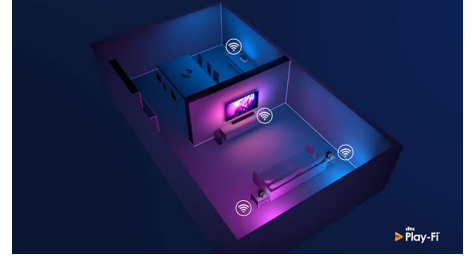

DTS Play-Fi -yhteensopivuus

Philips-television DTS Play-Fi -toiminnolla voit yhdistää television yhteensopiviin kaiuttimiin missä tahansa huoneessa. Onko keittiössä langattomat kaiuttimet? Voit kuunnella elokuvaa, kun teet välipalaa, tai seurata urheiluselostusta, kun haet juotavaa.