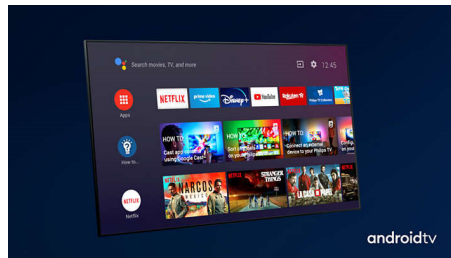

Yksinkertaisesti älykäs. Android TV

Philips Android TV näyttää haluamasi sisällön kun haluat. Voit mukauttaa aloitusnäyttöä näyttämään suosikkisovelluksesi, mikä helpottaa elokuvien ja lempisarjokesi suoratoistoa. Voit myös jatkaa siitä, mihin jäit.