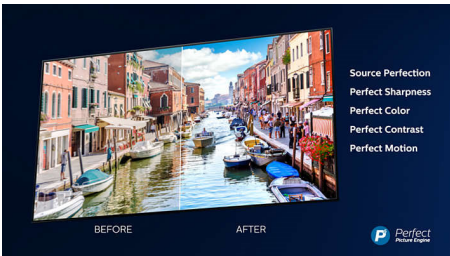

Philips P5 -kuvajärjestelmä

Philips P5 -kuvajärjestelmä säilyttää kuvanlaadun aina yhtä täydellisenä. Yksityiskohtiin lisätään syvyyttä, värikylläisyys syvenee ja ihon sävyt toistetaan luonnollisina. Kontrasti on niin tarkka, että suorastaan tunnet jokaisen yksityiskohdan. Liike on erittäin tasaista.