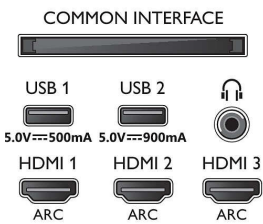

Smart TV -ominaisuudet

- Käyttäjien vuorovaikutus: SimplyShare
- Vuorovaikutteinen televisio: HbbTV

- Helppo asennus: Havaitsee Philips-laitteet automaattisesti, Ohjattu verkkoasennus, Ohjattu asetustoiminto, Ohjattu laitteiden liittäminen
- Helppokäyttöinen: One-stop Smart Menu -painike, Kuvaruutukäyttöopas
- Päivitettävä ohjelmisto: Ohjattu ohjelmiston automaattipäivitys, Päivitettävä ohjelmisto USB:n kautta, Online-laiteohjelmapäivitys, Laiteohjelmiston lataus taustalla
- Näyttöformaatin säätö: Vakio – koko näyttö, Sovita näyttöön, Lisäsäädöt – siirto, Zoomaus, venytys, Laajakuva
- Äänivastaja*: Google Assistant vakiovarusteena, Kaukosäädin ja mikrofoni, Alexa-yhteensopiva

Connections

Side

Bottom

Tekniset tiedot

Käsittely

- Käsittelyteho: Quad Core

Ääni

- Audio: 2.1-kanava, Lähtöteho: 40 W (RMS)
- Kaiutinkokoonpano: 2 x 8 W:n keski- ja ylätaajuuksien kaiutin, 24 W:n subwoofer
- Koodekki: AC-4, Dolby Atmos, Dolby Digital MS12 V2.3, DTS-HD (M6), Dolby Digital MS12 V2.5
- Äänenparannus: Tekoälyllä luotu ääni, Selkeä puhe, Dolby Atmos, Dolby-bassovahvistus, Dolby-äänentasaus, Yökuuntelutila, DTS Play-Fi