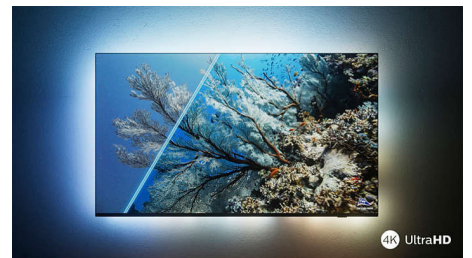

Tukee kaikkia keskeisimpiä HDR-muotoja

Philips 4K UHD -TV tukee kaikkia keskeisiä HDR-muotoja, kuten Dolby Visionia. Olipa kyse suosikkisarjastasi tai uusimmasta videopelistä, varjot näkyvät syvemmin, kirkkaat pinnat loistavat ja värit näkyvät todellisina.