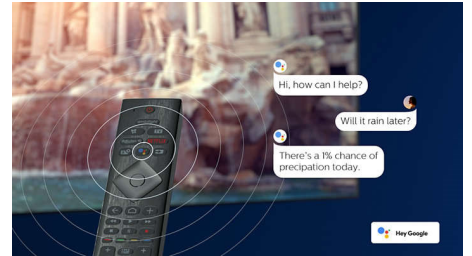

Ohut, viehättävä muotoilu

Etsitkö TV:tä, joka sopii huoneeseesi? Tämä 4K Smart TV on juuri sellainen! Lähes kehuksetön näyttö sopii sisustukseen kuin sisustukseen. Ohuiden jalkojen ansiosta näyttö näyttää leijuvan TV-yksikön tai -pöydän yläpuolella.

Yksinkertaisesti älykäs. Android TV

Philips Android TV näyttää haluamasi sisällön kun haluat. Voit mukauttaa aloitusnäyttöä näyttämään suosikkisovelluksesi, mikä helpottaa elokuvien ja lempisarjokesi suoratoistoa. Voit myös jatkaa siitä, mihin jäit.

DTS Play-Fi -yhteensopivuus

Philips-television DTS Play-Fi -toiminnolla voit yhdistää television yhteensopiviin kaiuttimiin missä tahansa huoneessa. Onko keittiössä langattomat kaiuttimet? Voit kuunnella elokuvaa, kun teet välipalaa, tai seurata urheiluselostusta, kun haet juotavaa.

AI-ääniohjaus

Puhu Google Assistantille painamalla kaukosäätimen painiketta. Ohjaa TV:tä tai Google Assistant -yhteensopivia kodin älylaitteita äänelläsi. Voit myös pyytää Alexa ohjaamaan TV:tä Alexa-yhteensopivilla laitteilla.