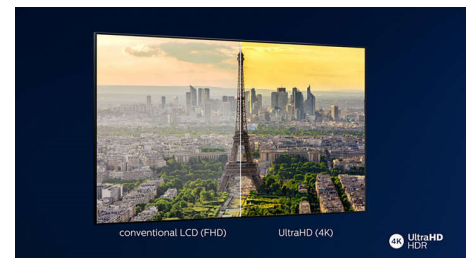

Supporta i principali formati HDR

Il TV Philips è pronto per ottenere il massimo dal formato video HDR10+. Contrasto, colore e livelli di luminosità vengono regolati da una fotografia all'altro. Che si tratti di una serie da seguire o di un nuovo grande film, le ombre saranno più profonde. Le superfici luminose brilleranno e i colori saranno più realistici. Dolby Vision e Dolby Atmos, audio e immagini come al cinema.

androidtv