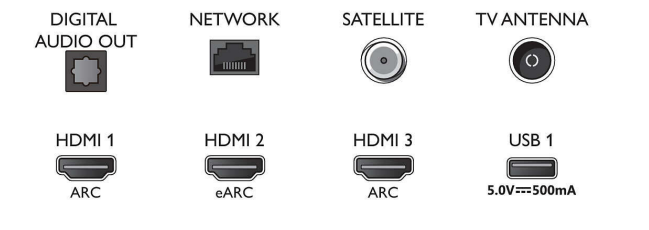

Android TV LED UHD 4K

TV Ambilight su 3 lati Supporta i principali formati HDR, Processore P5 Perfect Picture, TV Android da 108 cm (43")

Specifiche

Ambilight

- Funzioni Ambilight: Ambilight+Hue integrato, Ambilight Music, Modalità gioco, Adattabile al colore della parete, Modalità Lounge, AmbiWakeUp, AmbiSleep, Altoparlanti wireless Philips per la casa
- Versione Ambilight: 3 lati

Immagine/Display

- Formato: 16:9
- Dim. diagonale schermo (pollici): 43 pollici
- Dim. diagonale schermo (metrico): 108 cm
- Display: LED con risoluzione Ultra HD 4K
- Risoluzione del display: 3840x2160
- Picture engine: Processore P5 Perfect Picture
- Miglioramento dell'immagine: Ultra Resolution, Dolby Vision, HDR10+, Micro Dimming Pro, Gestione del colore ISF
- Dim. diagonale schermo (pollici): 43 pollici

Risoluzione del display supportata

- Ingressi dei computer su tutti gli HDMI: HDR supportato, HDR10/HLG, fino a 4K UHD 3840x2160 a 60 Hz, HDR supportato, HDR10+/HLG
- Ingressi video su tutti gli HDMI: fino a 4K UHD

3840x2160 a 60 Hz, HDR supportato, HDR10/HLG (Hybrid Log Gamma), HDR10+/Dolby Vision

Sintonizzatore/Ricezione/Trasmissione

- TV digitale: DVB-T/T2/T2-HD/C/S/S2
- Riproduzione video: PAL, SECAM
- Supporto per MPEG: MPEG2, MPEG4
- Guida ai programmi TV*: EPG 8 giorni
- Indicazione forza segnale
- Televideo: 1000 pagine Hypertext
- Supporto HEVC

Android TV

- OS: Android TV™ 10 (Q)
- Applicazioni preinstallate: Google Play Movies*, Google Play Music*, Google Search, YouTube, Netflix, Amazon Prime Video, BBC iPlayer, Amazon Prime Video, Disney+, Fitness App, Spotify
- Capacità memoria (Flash): da 16 GB*

Funzioni Smart TV