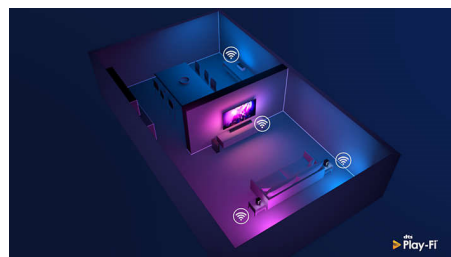

Compatibile con DTS Play-Fi

La tecnologia DTS Play-Fi sul tuo TV Philips ti consente di collegarti agli altoparlanti compatibili in qualsiasi stanza. Hai altoparlanti wireless in cucina? Ascolta il film mentre prepari uno spuntino, oppure continua a seguire la telecronaca della partita mentre prendi da bere per tutti.