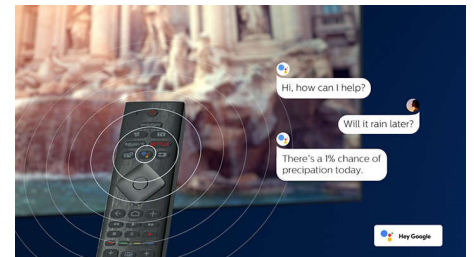

Compatibile con DTS Play-Fi

La tecnologia DTS Play-Fi sul tuo TV Philips ti consente di collegarti agli altoparlanti compatibili in qualsiasi stanza. Hai altoparlanti wireless in cucina? Ascolta il film mentre prepari uno spuntino, oppure continua a seguire la telecronaca della partita mentre prendi da bere per tutti.

VRR HDMI 2.1 e bassa latenza

Il TV Philips offre la connettività HDMI 2.1 più recente e passa automaticamente a un'impostazione a bassa latenza quando inizi a giocare sulla console. Supporta il VRR per un'azione di gioco fluida e veloce. La modalità di gioco Ambilight porterà le emozioni del gioco direttamente nella tua stanza.

Controllo vocale intelligente

Premi un pulsante sul telecomando per parlare con l'Assistente Google. Controlla con la tua voce il TV o i dispositivi domestici smart compatibili con Assistente Google. Oppure chiedi ad Alexa di controllare il TV tramite i dispositivi compatibili con Alexa.