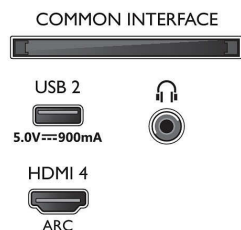

Android TV

- OS: Android TV™ 10 (Q)
- Applicazioni preinstallate: Google Play Movies*, Google Play Music*, Google Search, YouTube, Netflix, Amazon Prime Video, BBC iPlayer, Amazon Prime Video, Disney+, Fitness App, Spotify
- Capacità memoria (Flash): da 16 GB*

Funzioni Smart TV

- Interazione utente: SimplyShare
- TV interattiva: HbbTV
- Program: Pausa TV, Registrazione via USB*
- Facilità di installazione: Autorilevamento dei

43PUS8506/12

- dispositivi Philips, Connessione guidata al dispositivo, Installazione guidata della rete, Assistente per le impostazioni
- Facilità d'uso: Pulsante Smart Menu one-stop, Manuale utente su schermo
- Firmware aggiornabile: Aggiornamento automatico del firmware, Firmware aggiornabile tramite USB, Aggiornamento firmware online, Download FW in background
- Regolazioni formato schermo: Basic - Copertura dello schermo, Adatta a schermo, Advance - Shift, Zoom, Stretch, Schermo largo
- Telecomando: con sistema vocale
- Assistente vocale*: Google Assistant integrato, Telecomando con microfono., Compatibile con Alexa

Applicazioni multimediali

- Formati di riproduzione dei video: Contenitori: AVI, MKV, H264/MPEG-4 AVC, MPEG-1, MPEG-2, MPEG-4, VP9, HEVC (H.265), AV1, HEVC
- Formati di riproduzione della musica: AAC, MP3, WAV, WMA (v2 fino a v9.2), WMA-PRO (v9 e v10)
- Supporto formati sottotitoli: .SRT, .SUB, .TXT,

Connections

Side