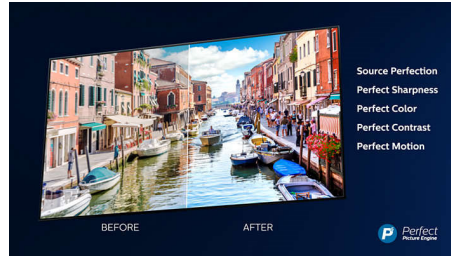

Processore immagini Philips P5

Il processore Philips P5 offre immagini brillanti come i contenuti che ami. I dettagli sono notevolmente più profondi, i colori più vivaci e i toni della pelle appaiono naturali. Il contrasto è così nitido che potrai vedere ogni dettaglio e i movimenti sono eccezionalmente fluidi.