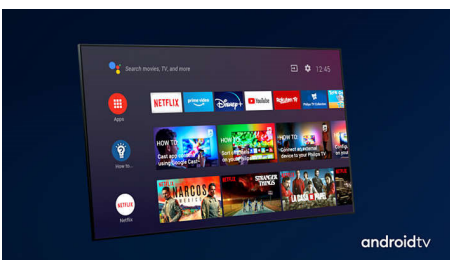

Android TV

Il tuo TV Philips Android ti offre i contenuti che desideri, quando vuoi. Puoi personalizzare la schermata principale per visualizzare le tue app preferite, semplificando la riproduzione in streaming dei film e dei programmi che ami, oppure riprenderli da dove hai lasciato.