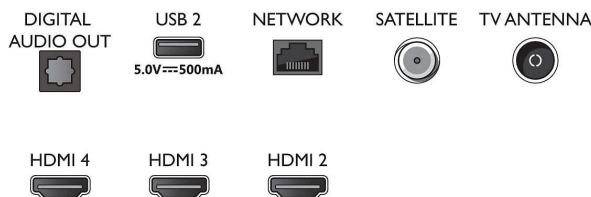

4K UHD LED Android TV

TV met 3-zijdige Ambilight Voornaamste HDR-indelingen ondersteund, Dolby Vision en Dolby Atmos, Android TV van 177 cm (70")

Specificaties

Ambilight

- Ambilight-functies: Ingebouwde Ambilight, Gamemodus, Lounge-modus, Past zich aan de muurkleur aan
- Ambilight-versie: Driezijdig

Beeld/scherm

- Beeldformaat: 16:9
- Schermdiagonaal (centimeters): 177 cm
- Display: 4K Ultra HD-LED
- Schermresolutie: 3840 x 2160
- Native vernieuwingsfrequentie: 60 Hz
- Beeldengine: Pixel Precise Ultra HD
- Beeldverbetering: Dolby Vision, HLG (Hybrid Log Gamma), Compatibel met HDR10+
- Schermdiagonaal (inch): 70 inch

Schermsresolutie

- Resolutie-Vernieuwingsfrequentie: 576p - 50 Hz, 640 x 480 - 60 Hz, 720p - 50 Hz, 60 Hz, 2560 x 1440 - 60 Hz, 1920 x 1080p - 24 Hz, 25 Hz, 30 Hz, 3840 x 2160p - 24 Hz, 25 Hz, 30 Hz, 50 Hz, 60 Hz

Tuner/ontvangst/transmissie

- Digitale TV: DVB-T/T2/T2-HD/C/S/S2
- TV-programmagids*: Elektronische

- programmagids voor 8 dagen
- Signaalsterkte-indicator
- Teletekst: 1000 pagina's Hypertext
- HEVC-ondersteuning

Android TV

- Besturingssysteem: Android TV™ 11 (R)
- Vooraf geïnstalleerde apps: Amazon Prime Video, BBC iPlayer, Disney+, Netflix, YouTube
- Geheugen (flash): 16 GB*
- Gaming cloud: Stadia

Smart TV-functies

- Interactieve TV: HbbTV
- Gebruiksgemak: Alles-in-één Smart menuknop, Gebruikershandleiding op het scherm
- Firmware-upgrade mogelijk: Auto-upgradewizard voor firmware, Firmware te upgraden via USB, Onlinefirmware-upgrade, App-upgrade op de achtergrond
- Spraakassistent*: Geschikt voor Google Assistent*

Multimedia-toepassingen

- Videoweergaveformaten: Containers: AVI, MKV, H264/MPEG-4 AVC, MPEG-1, MPEG-2, MPEG-4, HEVC (H.265), VP9, AV1

70PUS8007/12