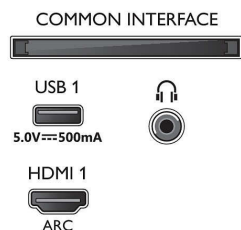

Smart TV-functies

- Interactieve TV: HbbTV
- Gebruiksgemak: Alles-in-één Smart menuknop, Gebruikershandleiding op het scherm
- Firmware-upgrade mogelijk: Auto-upgradewizard voor firmware, Firmware te upgraden via USB, Onlinefirmware-upgrade, App-upgrade op de achtergrond
- Spraakassistent*: Geschikt voor Google Assistent*

Multimedia-toepassingen

- Videoweergaveformaten: Containers: AVI, MKV, H264/MPEG-4 AVC, MPEG-1, MPEG-2, MPEG-4, HEVC (H.265), VP9, AV1

70PUS8007/12

- Muziekweergaveformaten: AAC, MP3, WAV, WMA (versie 2 tot versie 9.2), WMA-PRO (v9 en v10)
- Ondersteunde ondertitelindelingen: .SMI, .SRT, .SUB, .TXT, .ASS, .SSA
- Beeldweergaveformaten: JPEG, BMP, GIF, PNG, HEIF

Bezig met verwerken

- Verwerkingskracht: Quad Core

Geluid

- Uitgangsvermogen (RMS): 20W
- Luidsprekerconfiguratie: 2x 10 W luidspreker met volledig bereik
- Geluidsverbetering: Helder klinkende dialogen, Dolby Atmos, Automatische volumeregelaar, Dolby-basversterking

Connectiviteit

- Aantal HDMI-aansluitingen: 4
- HDMI-functies: Audio Return Channel, 4K
- EasyLink (HDMI-CEC): Passthrough van afstandsbedieningen, Audiobediening, Stand-by, Afspelen met één druk op de knop
- Aantal USB-aansluitingen: 2

Connections

Side