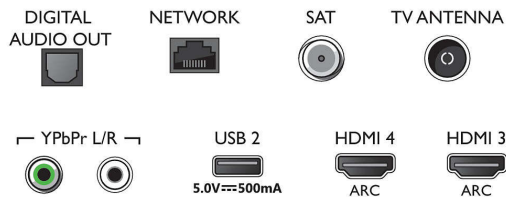

Προδιαγραφές

Ambilight

- Χαρακτηριστικά Ambilight: Ενσωματωμένο Ambilight+Hue, Ambilight για μουσική, Λειτουργία παιχνιδιού, Ανάλογα με το χρώμα του τοίχου, Λειτουργία Lounge
- Έκδοση Ambilight: 3 πλευρών

Εικόνα/Οθόνη

- Αναλογία Εικόνας: 16:9
- Μήκος διαγωνίου οθόνης (μετρικό): 126 εκ.
- Οθόνη: 4K Ultra HD LED
- Ανάλυση οθόνης: 3840 x 2160
- Picture Engine: P5 Perfect Picture Engine
- Βελτίωση εικόνας: Ultra Resolution, Micro Dimming Pro, 1700 PPI, Dolby Vision, HDR10+
- Μήκος διαγωνίου οθόνης (ίντσες): 50 ίντσες

Υποστηριζόμενη ανάλυση οθόνης

- Είσοδοι υπολογιστή σε όλες τις θύρες HDMI: Με υποστήριξη HDR, HDR10/ HLG, έως 4K UHD, 3840 x 2160, στα 60Hz
- Είσοδοι βίντεο σε όλες τις θύρες HDMI: έως 4K UHD 3840 x 2160 στα 60Hz, Υποστήριξη HDR, HDR10/HLG (Hybrid Log Gamma), HDR10+/ Dolby Vision

Δείκτης/Λήψη/Μετάδοση

- Ψηφιακή τηλεόραση: DVB-T/T2/T2-HD/C/S/S2
- Αναπαραγωγή βίντεο: NTSC, PAL, SECAM
- Υποστήριξη MPEG: MPEG2, MPEG4
- Οδηγός τηλεοπτικού προγράμματος*: Electronic Program Guide 8 ημερών
- Ένδειξη ισχύος σήματος
- Teletext: Hypertext 1000 σελίδων
- Υποστήριξη HEVC

Android TV

- Λειτουργικό σύστημα: Android TV™ 9 (Pie)
- Προεγκατεστημένες εφαρμογές: Ταινίες Google Play*, Μουσική Google Play*, Αναζήτηση Google, YouTube
- Μέγεθος μνήμης (Flash): 16GB*

Χαρακτηριστικά Smart TV

- Αλληλεπίδραση με το χρήστη: SimplyShare
- Interactive TV: HbbTV
- Πρόγραμμα: Pause TV, Εγγραφή μέσω USB*
- Ευκολία εγκατάστασης: Αυτόματος εντοπισμός συσκευών Philips, Οδηγός σύνδεσης συσκευών, Οδηγός εγκατάστασης δικτύου, Βοηθητικός οδηγός ρυθμίσεων
- Ευκολία στη χρήση: Ένα απλό κουμπί μενού