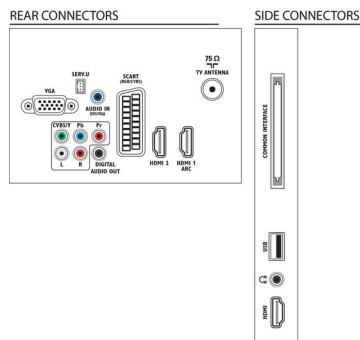

Son

- Puissance de sortie (RMS): 20 W (2 x 10 W)
- Amélioration du son: Limiteur automatique du volume (AVL), Clear Sound, Incredible Surround

Connectivité

- Nombre de connexions AV: 1

- Nombre de connexions HDMI: 3
- Fonctionnalités HDMI: Audio Return Channel (ARC)
- Nombre d'entrées composantes (YPbPr): 1
- EasyLink (HDMI-CEC): Intercommunication de la télécommande, Contrôle audio du système, Mise en veille du système, Lien Pixel Plus (Philips), Lecture 1 pression
- Nombre de prises péritel (RVB/CVBS): 1
- Nombre de ports USB: 1
- Autres connexions: Antenne IEC75, CI+ (Common Interface Plus), Sortie audio numérique (coaxiale), Entrée PC VGA + entrée audio G/D, Sortie casque

Accessoires

- Accessoires fournis: Cordon d'alimentation, Télécommande, 2 piles AAA, Support de table, Guide de démarrage rapide, Brochure légale et de sécurité, Livret de garantie

Dimensions

- Largeur de l'appareil: 978,2 millimètre
- Hauteur de l'appareil: 594,1 millimètre
- Profondeur de l'appareil: 58,0 millimètre
- Poids du produit: 13,2 kg
- Largeur appareil (support inclus): 978.2 millimètre
- Hauteur appareil (support inclus): 637.1 millimètre
- Profondeur appareil (support inclus): 230.9 millimètre
- Poids du produit (support compris): 15.2 kg
- Largeur de la boîte: 1100 millimètre
- Hauteur de la boîte: 705 millimètre
- Profondeur de la boîte: 133 millimètre
- Support mural compatible: 400 x 400 mm
- Poids (emballage compris): 17,5 kg