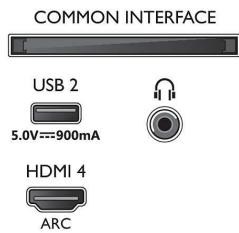

Android TV

- käyttöjärjestelmä: Android TV™ 11 (R)
- Esiassennetut sovellukset: Google Play Elokuvat*, Google-haku, YouTube, Netflix, BBC iplayer, Spotify, Amazon Prime Video, Disney+, Fitness-sovellus, Apple TV, YouTube Music
- Muistin koko (Flash): 16 Gt*
- Gaming Cloud: Geforce Now, Stadia

Smart TV -ominaisuudet

- Vuorovaikutteinen televisio: HbbTV
- Ohjelma: TV-ohjelman pysäytystoiminto, USB-tallennus*
- Kaukosäädin: ja äänikomennot
- Ääniavustaja*: Google Assistant vakiovarusteena, Kaukosäädin ja mikrofoni, Alexa-yhteensopiva

75PUS8807/12

Multimediasovellukset

- Toistettavat videotiedostot: Säiliötiedostomuodot: AVI, MKV, H264/MPEG-4 AVC, MPEG-1, MPEG-2, MPEG-4, VP9, HEVC (H.265), AV1
- Toistettavat musiikkitiedostot: AAC, MP3, WAV, WMA (v2–v9.2), WMA-PRO (v9 ja v10), FLAC
- Tekstitysmuodon tuki: .SRT, .SUB, .TXT, .SML, .ASS, .SSA
- Toistettavat kuvatiedostot: JPEG, BMP, GIF, PNG, 360-valokuva, HEIF

Käsittely

- Käsittelyteho: Quad Core

Ääni

- Lähtöteho (RMS): 20 W
- Kaiutinkokoonpano: 2 x 10 W:n koko äänialueen kaiutinta
- Äänenparannus: Tekoälyllä luotu ääni, Selkeä puhe, Dolby Atmos, Dolby-bassovahvistus, Yökuuntelutila, Dolby-äänentasaus, A.I. EQ, DTS Play-Fi, Mimi-äänenmukautus, Huoneen kalibrointi

Liitännät

- HDMI-liitäntöjen määrä: 4
- HDMI-ominaisuudet: 4K, ARC (Audio Return

Connections

Side