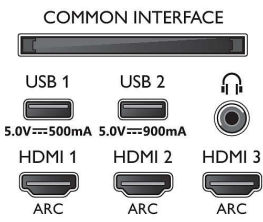

Τηλεόραση Android 4K UHD OLED

Τηλεόραση 139 εκ. (55") με Ambilight Δείκτης απόδοσης εικόνας 5000, HDR 10+/ WCG 99%, P5 Perfect Picture Engine

Προδιαγραφές

Ambilight

- Χαρακτηριστικά Ambilight: Ενσωματωμένο Ambilight+Hue, Ambilight για μουσική, Λειτουργία παιχνιδιού, Ανάλογα με το χρώμα του τοίχου, Λειτουργία Lounge
- Έκδοση Ambilight: 3 πλευρών

Εικόνα/Οθόνη

- Αναλογία Εικόνας: 16:9
- Μήκος διαγωνίου οθόνης (μετρικό): 139 εκ.
- Οθόνη: 4K Ultra HD OLED
- Ανάλυση οθόνης: 3840 x 2160

- Picture Engine: P5 Pro Perfect Picture Engine
- Βελτίωση εικόνας: Ultra Resolution, Micro Dimming Perfect, Ευρύ χρωματικό φάσμα 99% DCI/P3, 5000 PPI, Dolby Vision, HDR10+, Perfect Natural Motion
- Μήκος διαγωνίου οθόνης (ίντσες): 55 ίντσες

Υποστηριζόμενη ανάλυση οθόνης

- Είσοδοι υπολογιστή σε όλες τις θύρες HDMI: έως 4K UHD, 3840 x 2160, στα 60Hz, Με υποστήριξη HDR, HDR10+/HLG
- Είσοδοι βίντεο σε όλες τις θύρες HDMI: έως 4K

55OLED804/12

UHD 3840 x 2160 στα 60Hz, Υποστήριξη HDR, HDR10/HLG (Hybrid Log Gamma), HDR10+/Dolby Vision

Δέκτης/Λήψη/Μετάδοση

- Διπλός δέκτης
- Ψηφιακή τηλεόραση: DVB-T/T2/T2-HD/C/S/S2
- Αναπαραγωγή βίντεο: NTSC, PAL, SECAM
- Υποστήριξη MPEG: MPEG2, MPEG4
- Οδηγός τηλεοπτικού προγράμματος*: Electronic Program Guide 8 ημερών
- Ένδειξη ισχύος σήματος

Connections

Side