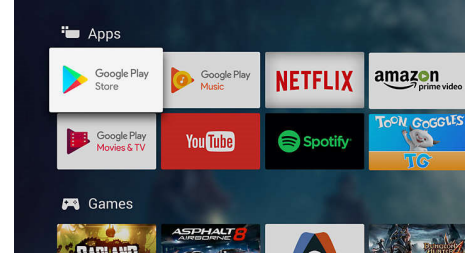

Τηλεοπτικό περιεχόμενο

Αναβαθμίστε την ψυχαγωγία σας με το Google Play Store και τη συλλογή εφαρμογών της Philips. Απολαύστε άπειρες ταινίες, τηλεόραση, μουσική, εφαρμογές και παιχνίδια online. Ακόμη περισσότερο περιεχόμενο για να αγαπήσετε.

Έξυπνος φωνητικός έλεγχος.

Ελέγξτε τη Philips Android TV με τη φωνή σας. Θέλετε να παίξετε ένα παιχνίδι, να παρακολουθήσετε κάτι στο Netflix ή να βρείτε περιεχόμενο και εφαρμογές στο Google Play Store; Απλώς πείτε το στην τηλεόρασή σας. Μπορείτε ακόμα να δώσετε εντολές σε όλες τις έξυπνες οικιακές συσκευές που είναι συμβατές με τον Βοηθό Google για να ρυθμίσουν τον φωτισμό και να ενεργοποιήσουν τον θερμοστάτη σε μια βραδιά ταινίας, χωρίς να κουνηθείτε από τον καναπέ. Επίσης, δεν χρειάζεται πλέον να ψάχνετε το τηλεχειριστήριο. Τώρα μπορείτε να ελέγξετε με τη φωνή σας τη Philips Smart TV μέσω συσκευών με δυνατότητα Alexa, όπως το Amazon Echo. Με την Alexa μπορείτε να ανοίξετε την τηλεόραση, να αλλάξετε κανάλι, να μεταβείτε στην παιχνιδιοκοσμόλα σας και να κάνετε πολλές ακόμα ενέργειες.

Τέλεια φυσική πραγματικότητα

Τέλεια φυσική πραγματικότητα. Μεγαλύτερο βάθος, περισσότερη λεπτομέρεια.

Ευκρινείς διάλογοι

Ευκρινείς διάλογοι. Διακριτικές λεπτομέρειες. Συγκλονιστικά εφέ.

Λεπτομερής ήχος

Λεπτομερής ήχος από το ενσωματωμένο γούφερ και τα τούιτερ