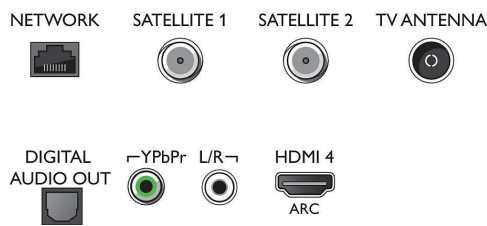

Connections

Side

Bottom

Τηλεόραση Android 4K UHD OLED

Τηλεόραση 139 εκ. (55") με Ambilight Δείκτης απόδοσης εικόνας 5000, HDR 10+/ WCG 99%, P5 Perfect Picture Engine

Προδιαγραφές

- Teletext: Hypertext 1000 σελίδων
- Υποστήριξη HEVC