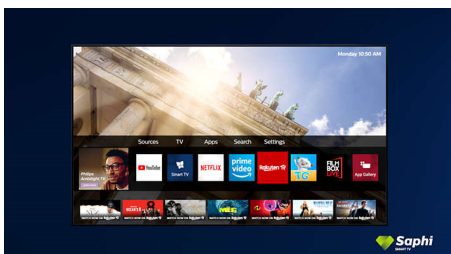

### SAPHI

SAPHI è un sistema operativo rapido e intuitivo che rende l'utilizzo del tuo Smart TV Philips davvero piacevole. Goditi la straordinaria qualità delle immagini e l'accesso con un solo tasto a un menu a icone intuitivo. Gestisci facilmente il tuo televisore e accedi rapidamente alle app popolari per Smart TV Philips, tra cui YouTube, Netflix