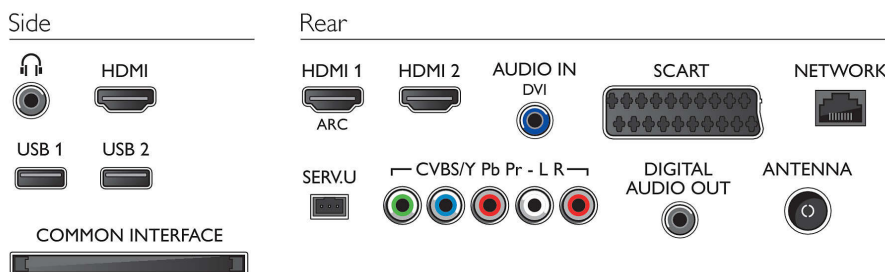

Leistung

- Netzstrom: AC: 220 bis 240 V, 50/60 Hz
- Umgebungstemperatur: 5 °C bis 35 °C
- Standby-Stromverbrauch: $\leq 0,3\text{ W}$
- Energieeffizienzklasse: A+
- Stromversorgung mit EU-Energie-Label: 32 W
- Energiesparfunktionen: Sleep-Timer, Eco-Modus, Bildabschaltung (bei Radiobetrieb)
- Jährlicher Energieverbrauch: 47 kWh

Zubehör

- Mitgeliefertes Zubehör: Fernbedienung, 2 AAA-Batterien, Netzkabel, Kurzanleitung, Broschüre zu

- rechtlichen und Sicherheitsinformationen, Garantiekarte
- Optionales Zubehör: Philips Fernsehkamera PTA317, 3D-Brille PTA518, 3D-Brille PTA508

Abmessungen

- Gerätebreite: 742 mm
- Gerätehöhe: 453 mm
- Gerätetiefe: 41,3 mm
- Produktgewicht: 7,7 kg
- Gerätebreite (inkl. Fuß): 742 mm
- Gerätehöhe (inkl. Fuß): 519 mm
- Gerätetiefe (inkl. Fuß): 187 mm
- Produktgewicht (inkl. Standfuß): 8,7 kg
- Verpackungsbreite: 910 mm
- Verpackungshöhe: 555 mm
- Verpackungstiefe: 133 mm
- Gewicht (inkl. Verpackung): 11,3 kg
- Kompatible Wandhalterung: 200 x 200 mm

Ausstellungsdatum
2024-04-08

Version: 4.0.4

EAN: 87 12581 67188 4

© 2024 Koninklijke Philips N.V.
Alle Rechte vorbehalten.

Technische Daten können ohne vorherige Ankündigung geändert werden. Die Marken sind Eigentum von Koninklijke Philips N.V. oder der jeweiligen Firmen.

www.philips.com

* Die MyRemote App und ihre Funktionen können je nach Fernsehmodell und Land sowie je nach mobilem Gerät und Betriebssystem abweichen. Weitere Informationen finden Sie unter www.philips.com/TV.

* Die Kompatibilität ist nur bei Android 4.2 mit Wi-Fi Miracast-Unterstützung gegeben. Weitere Informationen finden Sie in der Dokumentation des entsprechenden Geräts.

* Besuchen Sie für Informationen zur Verfügbarkeit der Smart TV-App in Ihrem Land oder zum Beziehen der App www.philips.com/TV.

* USB-Aufnahme nur für digitale Sender. Aufnahmen können durch Kopierschutz (CI+) eingeschränkt sein. Es können länderspezifische Einschränkungen gelten.

* Die Philips Fernsehkamera (PTA317) wird separat angeboten. Eltern sollten während der 3D-Wiedergabe ihre Kinder überwachen und sicherstellen, dass sie sich nicht unwohl fühlen (wie oben beschrieben). Die Wiedergabe von 3D wird nicht für Kinder unter sechs Jahren empfohlen, da ihr visuelles System noch nicht vollständig ausgebildet ist.

* Der Fernseher unterstützt DVB-T-Empfang für Free-to-Air-Übertragungen. Bestimmte DVB-T-Betreiber werden möglicherweise nicht unterstützt. Eine aktuelle Liste dieser Betreiber finden Sie in den FAQs auf der Philips Support-Website. Bei einigen Betreibern sind Conditional Access und ein Abonnement erforderlich. Weitere Informationen erhalten Sie von Ihrem Betreiber.

* Software-Aktualisierung für HbbTV, MultiRoom-Client und -Server, Netflix und MyRemote-App erforderlich.

* Energieverbrauch in kWh pro Jahr, beruhend auf dem Stromverbrauch des Fernsehers, wenn dieser 4 Stunden pro Tag an 365 Tagen in Betrieb ist. Der tatsächliche Energieverbrauch hängt davon ab, wie der Fernseher verwendet wird.

* EPG und der darin angezeigte Sendezeitraum (bis zu 8 Tage) ist vom Land und Anbieter abhängig.