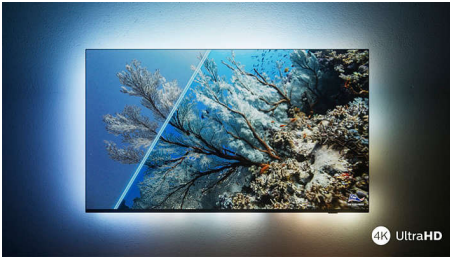

PHILIPS

Τηλεόραση Android 4K UHD LED

Τηλεόραση Ambilight 3 πλευρών Υποστήριξη σημαντικότερων φορμά HDR, Σύστημα εικόνας P5 120Hz,

Τηλεόραση Android 164 εκ. (65")

Χαρακτηριστικά

Το μοντέλο με Ambilight.

Με το Philips Ambilight, η υπέροχη εμπειρία παρακολούθησης μιας τηλεόρασης Philips γίνεται ακόμα μεγαλύτερη! Οι λυχνίες LED στα άκρα της τηλεόρασης ανάβουν και αλλάζουν χρώμα σε τέλειο συγχρονισμό με τα χρώματα της δράσης στην οθόνη ή με τη μουσική σας. Είναι τόσο εναρμονισμένο και καθηλωτικό που θα αναρωτιέστε πώς απολαμβάνετε την τηλεόραση χωρίς αυτό.

Ζωντανή εικόνα HDR

Θέλετε να αποκτήσετε την εμπειρία της τέλειας εικόνας σε κάθε σκηνή; Η τηλεόραση 4K UHD της Philips είναι συμβατή με όλες τις σημαντικές μορφές HDR, γεγονός που σημαίνει ότι απολαμβάνετε εκπληκτικές, ευκρινείς εικόνες. Θα βλέπετε κάθε λεπτομέρεια, ακόμα και σε σκοτεινές και φωτεινές περιοχές.