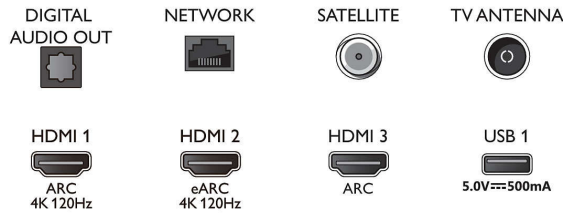

Επεξεργασία

- Ισχύς επεξεργασίας: Τετραπύρηνος επεξεργαστής

Ήχος

- Ισχύς (RMS): 20W
- Διαμόρφωση ηχείων: 2 ηχεία πλήρους εύρους 10 W
- Ενίσχυση ήχου: Dolby Atmos, Έξυπνος ήχος, Καθαροί διάλογοι, Νυκτερ. λειτ., A.I. EQ, Ενίσχυση μπάσων Dolby, Dolby Volume Leveler,

Connections

Side

Bottom

Τηλεόραση Android 4K UHD LED

Τηλεόραση Ambilight 3 πλευρών Υποστήριξη σημαντικότερων φορμά HDR, Σύστημα εικόνας P5 120Hz, Τηλεόραση Android 164 εκ. (65")

Προδιαγραφές

65PUS8857/12

DTS Play-Fi, Εξατομικευση ήχου Mimi, Ρύθμιση δωματίου