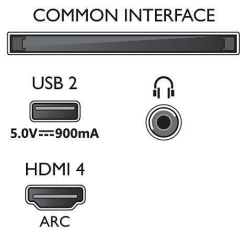

Δέκτης/Λήψη/Μετάδοση

- Ψηφιακή τηλεόραση: DVB-T/T2/T2-HD/C/S/S2
- Οδηγός τηλεοπτικού προγράμματος*: Electronic Program Guide 8 ημερών
- Ένδειξη ισχύος σήματος
- Teletext: Hypertext 1000 σελίδων
- Υποστήριξη HEVC

Android TV

- Λειτουργικό σύστημα: Android TV™ 11 (R)
- Προεγκατεστημένες εφαρμογές: Ταινίες Google Play*, Αναζήτηση Google, YouTube, Netflix, BBC iPlayer, Βίντεο Amazon Prime, Disney+, Εφαρμογή Fitness, Spotify, Apple TV, YouTube Music
- Μέγεθος μνήμης (Flash): 16GB*
- Cloud για παιχνίδια: Geforce Now, Stadia

Χαρακτηριστικά Smart TV

- Interactive TV: HbbTV
- Πρόγραμμα: Pause TV, Εγγραφή μέσω USB*
- Τηλεχειριστήριο: με φωνή
- Φωνητική υποβοήθηση*: Ενσωματωμένη

Λειτουργία Google Assistant, Τηλεχειριστήριο με μικρόφωνο, Συμβατότητα με Alexa

Εφαρμογές πολυμέσων

- Φορμά αναπαραγωγής βίντεο: Περιέχει: AVI, MKV, H264/MPEG-4 AVC, MPEG-1, MPEG-2, MPEG-4, VP9, HEVC (H.265), AV1
- Φορμά αναπαραγωγής μουσικής: AAC, MP3, WAV, WMA (v2 έως v9.2), WMA-PRO (v9 και v10), FLAC
- Υποστηριζόμενα φορμά υποτίτλων: .SRT, .SUB, .TXT, .SMI, .ASS, .SSA
- Φορμά αναπαραγωγής εικόνας: JPEG, BMP, GIF, PNG, Φωτογραφία 360, HEIF

Επεξεργασία

- Ισχύς επεξεργασίας: Τετραπύρηνος επεξεργαστής

Ήχος

- Ισχύς (RMS): 20W
- Διαμόρφωση ηχείων: 2 ηχεία πλήρους εύρους 10 W
- Ενίσχυση ήχου: Dolby Atmos, Έξυπνος ήχος, Καθαροί διάλογοι, Νυκτερ. λειτ., A.I. EQ, Ενίσχυση μπάσων Dolby, Dolby Volume Leveler,

Connections

Side